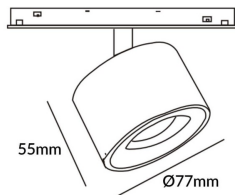

Disc tracklight DIAM 60x48mm

Proyector Lavov de la familia Disc tracklight DIAM 60x48mm con una potencia de 12W y un haz de 15°. Con un flujo luminoso real de 1200lm y una eficacia luminosa de 100lm/W. Fabricado en Aluminio inyectado a presión y acabado en color blanco. ON-OFF, No-dim.

Código artículo	86.TL01.Q311.02
Tipo de producto	Indoor
Categoría	Proyectores a carril
Familia	Carril Magnético
Subfamilia	Disc tracklight DIAM 60x48mm

Pictograms

Esquema

Producto

Potencia real (W)	12
Flujo luminoso real (lm)	1200lm
Eficacia luminosa (lm/W)	100
Ángulo de apertura	15°
Color	negro
Chip Brand	FMSP924-1 12W
Driver incluido	SI
Equipo	ON-OFF, No-dim
Vida media (h)	50000hrs L80 B10
Temperatura de color (K)	3000
Consistencia de color (SDCM)	SDCM<3
CRI	90