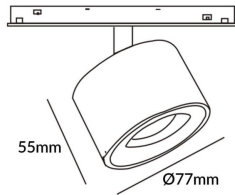

Disc tracklight DIAM 60x48mm

Proyector Lavov de la familia Disc tracklight DIAM 60x48mm con una potencia de 12W y un haz de 15°. Con un flujo luminoso real de 1200lm y una eficacia luminosa de 100lm/W. Fabricado en Aluminio inyectado a presión y acabado en color blanco. ON-OFF, No-dim.

Código artículo	86.TL01.Q311.02
Tipo de producto	Indoor
Categoría	Proyectores a carril
Familia	Carril Magnético
Subfamilia	Disc tracklight DIAM 60x48mm

Pictograms

Esquema

Producto

Potencia real (W)	12
Flujo luminoso real (lm)	1200lm
Eficacia luminosa (lm/W)	100
Ángulo de apertura	15°
Color	negro
Chip Brand	FMSP924-1 12W
Driver incluido	SI
Equipo	ON-OFF, No-dim
Vida media (h)	50000hrs L80 B10
Temperatura de color (K)	3000
Consistencia de color (SDCM)	SDCM<3
CRI	90