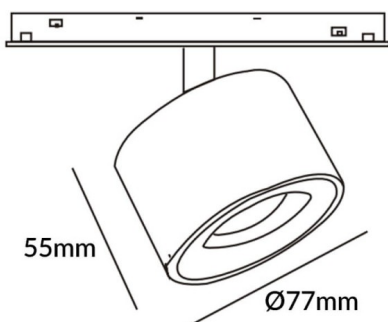

Disc tracklight DIAM 60x48mm

Proyector Lavov de la familia Disc tracklight DIAM 60x48mm con una potencia de 12W y un haz de 15°. Con un flujo luminoso real de 1200lm y una eficacia luminosa de 100lm/W. Fabricado en Aluminio inyectado a presión y acabado en color blanco. DALI Brightness Dim 0.1~100%.

Código artículo	86.TL01.Q313.01
Tipo de producto	Indoor
Categoría	Proyectores a carril
Familia	Carril Magnético
Subfamilia	Disc tracklight DIAM 60x48mm
Pictograms	

Esquema

Producto	
Potencia real (W)	12
Flujo luminoso real (lm)	1200lm
Eficacia luminosa (lm/W)	100
Ángulo de apertura	15°
Color	blanco
Chip Brand	FMSP924-1 12W
Driver incluido	SI
Equipo	DALI Brightness Dim 0.1~100%
Flicker Free	SI
Vida media (h)	50000hrs L80 B10
Temperatura de color (K)	3000
Consistencia de color (SDCM)	SDCM<3
CRI	90