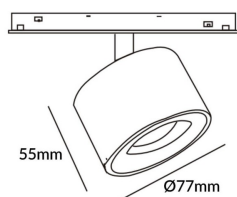

Disc tracklight DIAM 60x48mm

Proyector Lavov de la familia Disc tracklight DIAM 60x48mm con una potencia de 12W y un haz de 15°. Con un flujo luminoso real de 1200lm y una eficacia luminosa de 100lm/W. Fabricado en Aluminio inyectado a presión y acabado en color blanco. DALI Brightness Dim 0.1~100%.

Código artículo 86.TL01.Q313.01

Tipo de producto Indoor

Categoría Proyector a carril

Familia Carril Magnético

Subfamilia Disc tracklight DIAM 60x48mm

Pictograms

Esquema

Producto