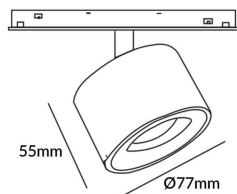

Código artículo 86.TL01.Q313.01

Tipo de producto Indoor

Categoría Proyector a carril

Familia Carril Magnético

Subfamilia Disc tracklight DIAM 60x48mm

Pictograms

Esquema

Producto