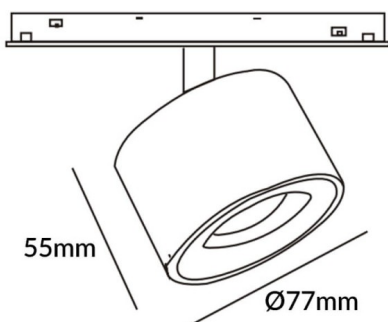

Disc tracklight DIAM 60x48mm

Proyector Lavov de la familia Disc tracklight DIAM 60x48mm con una potencia de 12W y un haz de 15°. Con un flujo luminoso real de 1200lm y una eficacia luminosa de 100lm/W. Fabricado en Aluminio inyectado a presión y acabado en color blanco. DALI Brightness Dim 0.1~100%.

Esquema

Código artículo	86.TL01.Q313.01
Tipo de producto	Indoor
Categoría	Proyectores a carril
Familia	Carril Magnético
Subfamilia	Disc tracklight DIAM 60x48mm
Pictograms	

Producto	
Potencia real (W)	12
Flujo luminoso real (lm)	1200lm
Eficacia luminosa (lm/W)	100
Ángulo de apertura	15°
Color	blanco
Chip Brand	FMSP924-1 12W
Driver incluido	SI
Equipo	DALI Brightness Dim 0.1~100%
Flicker Free	SI
Vida media (h)	50000hrs L80 B10
Temperatura de color (K)	3000
Consistencia de color (SDCM)	SDCM<3
CRI	90