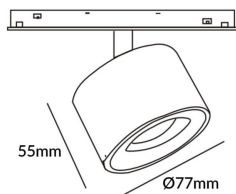

Código artículo 86.TL01.Q313.02

Tipo de producto Indoor

Categoría Proyector a carril

Familia Carril Magnético

Subfamilia Disc tracklight DIAM 60x48mm

Pictograms

Esquema

Producto

Potencia real (W) 12

Flujo luminoso real (lm) 1200lm

Eficacia luminosa (lm/W) 100

Ángulo de apertura 15°

Color negro

Chip Brand FMSP924-1 12W

Driver incluido SI

Equipo DALI Brightness Dim 0.1~100%