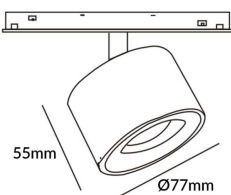

### Disc tracklight DIAM 60x48mm

Proyector Lavov de la familia Disc tracklight DIAM 60x48mm con una potencia de 12W y un haz de 15°. Con un flujo luminoso real de 1200lm y una eficacia luminosa de 100lm/W. Fabricado en Aluminio inyectado a presión y acabado en color blanco. DALI Brightness Dim 0.1~100%.

**Código artículo** 86.TL01.Q313.02

**Tipo de producto** Indoor

**Categoría** Proyectores a carril

**Familia** Carril Magnético

**Subfamilia** Disc tracklight DIAM 60x48mm

**Pictograms**

### Esquema