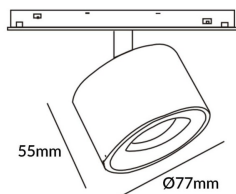

Código artículo 86.TL01.Q313.02

Tipo de producto Indoor

Categoría Proyector a carril

Familia Carril Magnético

Subfamilia Disc tracklight DIAM 60x48mm

Pictograms

### Esquema