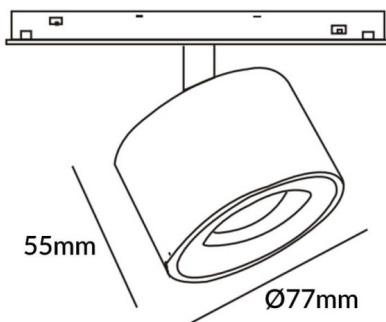

Disc tracklight DIAM 60x48mm

Proyector Lavov de la familia Disc tracklight DIAM 60x48mm con una potencia de 12W y un haz de 15°. Con un flujo luminoso real de 1200lm y una eficacia luminosa de 100lm/W. Fabricado en Aluminio inyectado a presión y acabado en color blanco. DALI Brightness Dim 0.1~100%.

Esquema

Código artículo	86.TL01.Q313.02
Tipo de producto	Indoor
Categoría	Proyectores a carril
Familia	Carril Magnético
Subfamilia	Disc tracklight DIAM 60x48mm
Pictograms	

Producto	
Potencia real (W)	12
Flujo luminoso real (lm)	1200lm
Eficacia luminosa (lm/W)	100
Ángulo de apertura	15°
Color	negro
Marca del LED	FMSP924-1 12W
Driver incluido	SI
Equipo	DALI Brightness Dim 0.1~100%
Flicker Free	SI
Fuente de luz	LED
Tipo de LED	SMD
Vida media (h)	50000hrs L80 B10
Temperatura de color (K)	3000
Consistencia de color (SDCM)	SDCM3
CRI	90