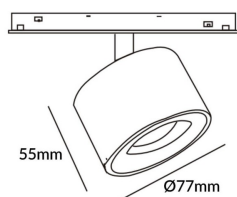

Disc tracklight DIAM 60x48mm

Proyector Lavov de la familia Disc tracklight DIAM 60x48mm con una potencia de 12W y un haz de 24°. Con un flujo luminoso real de 1200lm y una eficacia luminosa de 100lm/W. Fabricado en Aluminio inyectado a presión y acabado en color blanco. DALI Tunable White Dim 0.1~100%.

Código artículo 86.TL01.Q320.02

Tipo de producto Indoor

Categoría Proyector a carril

Familia Carril Magnético

Subfamilia Disc tracklight DIAM 60x48mm

Pictograms

Esquema

Producto

Potencia real (W) 12

Flujo luminoso real (lm) 1200lm

Eficacia luminosa (lm/W) 100

Ángulo de apertura 24°

Color negro

Chip Brand FMSP924-1 12W

Driver incluido SI

Equipo DALI Tunable White Dim 0.1~100%