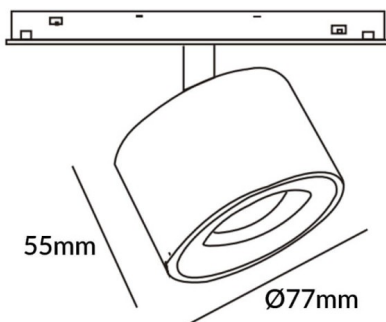

Disc tracklight DIAM 60x48mm

Proyector Lavov de la familia Disc tracklight DIAM 60x48mm con una potencia de 12W y un haz de 24°. Con un flujo luminoso real de 1200lm y una eficacia luminosa de 100lm/W. Fabricado en Aluminio inyectado a presión y acabado en color blanco. DALI Tunable White Dim 0.1~100%.

Código artículo	86.TL01.Q320.02
Tipo de producto	Indoor
Categoría	Proyectores a carril
Familia	Carril Magnético
Subfamilia	Disc tracklight DIAM 60x48mm
Pictograms	

Esquema

Producto	
Potencia real (W)	12
Flujo luminoso real (lm)	1200lm
Eficacia luminosa (lm/W)	100
Ángulo de apertura	24°
Color	negro
Chip Brand	FMSP924-1 12W
Driver incluido	SI
Equipo	DALI Tunable White Dim 0.1~100%
Flicker Free	Si
Vida media (h)	50000hrs L80 B10
Temperatura de color (K)	3000
Consistencia de color (SDCM)	SDCM<3
CRI	90