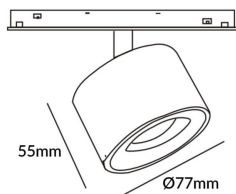

Código artículo 86.TL01.Q320.02

Tipo de producto Indoor

Categoría Proyector a carril

Familia Carril Magnético

Subfamilia Disc tracklight DIAM 60x48mm

Pictograms

Esquema

Producto

Potencia real (W) 12

Flujo luminoso real (lm) 1200lm

Eficacia luminosa (lm/W) 100

Ángulo de apertura 24°

Color negro

Chip Brand FMSP924-1 12W

Driver incluido SI

Equipo DALI Tunable White Dim 0.1~100%