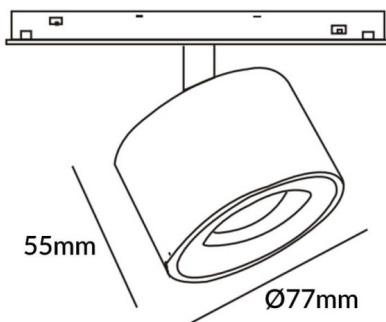

Disc tracklight DIAM 60x48mm

Proyector Lavov de la familia Disc tracklight DIAM 60x48mm con una potencia de 12W y un haz de 24°. Con un flujo luminoso real de 1200lm y una eficacia luminosa de 100lm/W. Fabricado en Aluminio inyectado a presión y acabado en color blanco. DALI Tunable White Dim 0.1~100%.

Esquema

Código artículo	86.TL01.Q320.02
Tipo de producto	Indoor
Categoría	Proyectores a carril
Familia	Carril Magnético
Subfamilia	Disc tracklight DIAM 60x48mm
Pictograms	

Producto	
Potencia real (W)	12
Flujo luminoso real (lm)	1200lm
Eficacia luminosa (lm/W)	100
Ángulo de apertura	24°
Color	negro
Marca del LED	FMSP924-1 12W
Driver incluido	SI
Equipo	DALI Tunable White Dim 0.1~100%
Flicker Free	Si
Fuente de luz	LED
Tipo de LED	SMD
Vida media (h)	50000hrs L80 B10
Temperatura de color (K)	3000
Consistencia de color (SDCM)	SDCM3
CRI	90