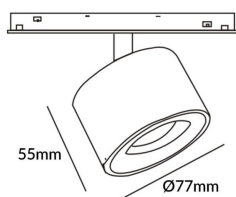

Disc tracklight DIAM 60x48mm

Proyector Lavov de la familia Disc tracklight DIAM 60x48mm con una potencia de 12W y un haz de 24°. Con un flujo luminoso real de 1200lm y una eficacia luminosa de 100lm/W. Fabricado en Aluminio inyectado a presión y acabado en color blanco. ON-OFF, No-dim.

Código artículo 86.TL01.Q321.01

Tipo de producto Indoor

Categoría Proyector a carril

Familia Carril Magnético

Subfamilia Disc tracklight DIAM 60x48mm

Pictograms

Esquema

Curva fotométrica

Producto

Potencia real (W) 12

Flujo luminoso real (lm) 1200lm

Eficacia luminosa (lm/W) 100

Ángulo de apertura 24°

Color blanco

Chip Brand EPISTAR

Driver incluido SI

Equipo ON-OFF, No-dim

Vida media (h) 50000hrs L80 B10

Temperatura de color (K) 3000

Consistencia de color (SDCM) SDCM<3

CRI 90