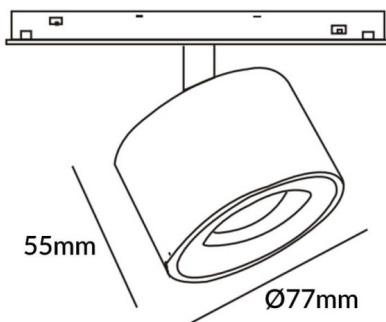

### Disc tracklight DIAM 60x48mm

Proyector Lavov de la familia Disc tracklight DIAM 60x48mm con una potencia de 12W y un haz de 24°. Con un flujo luminoso real de 1200lm y una eficacia luminosa de 100lm/W. Fabricado en Aluminio inyectado a presión y acabado en color blanco. ON-OFF, No-dim.

### Esquema

### Curva fotométrica

<b>Código artículo</b>	<b>86.TL01.Q321.01</b>
<b>Tipo de producto</b>	<b>Indoor</b>
<b>Categoría</b>	<b>Proyectores a carril</b>
<b>Familia</b>	<b>Carril Magnético</b>
<b>Subfamilia</b>	<b>Disc tracklight DIAM 60x48mm</b>
<b>Pictograms</b>	