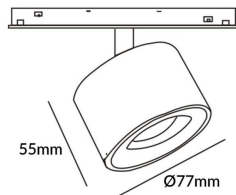

Código artículo	86.TL01.Q321.01
Tipo de producto	Indoor
Categoría	Proyectores a carril
Familia	Carril Magnético
Subfamilia	Disc tracklight DIAM 60x48mm

Pictograms

Producto

Potencia real (W)	12
Flujo luminoso real (lm)	1200lm
Eficacia luminosa (lm/W)	100
Ángulo de apertura	24°
Color	blanco
Chip Brand	FMSP924-1 12W
Driver incluido	SI
Equipo	ON-OFF, No-dim
Vida media (h)	50000hrs L80 B10
Temperatura de color (K)	3000
Consistencia de color (SDCM)	SDCM<3
CRI	90

Esquema

Curva fotométrica