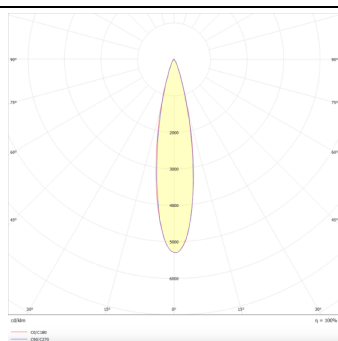

### Disc tracklight DIAM 60x48mm

Proyector Lavov de la familia Disc tracklight DIAM 60x48mm con una potencia de 12W y un haz de 24°. Con un flujo luminoso real de 1200lm y una eficacia luminosa de 100lm/W. Fabricado en Aluminio inyectado a presión y acabado en color blanco. ON-OFF, No-dim.

### Esquema

### Curva fotométrica