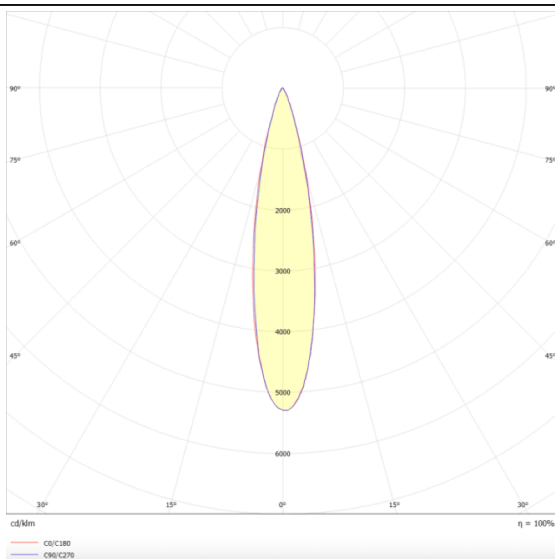

### Disc tracklight DIAM 60x48mm

Proyector Lavov de la familia Disc tracklight DIAM 60x48mm con una potencia de 12W y un haz de 24°. Con un flujo luminoso real de 1200lm y una eficacia luminosa de 100lm/W. Fabricado en Aluminio inyectado a presión y acabado en color blanco. ON-OFF, No-dim.

### Esquema

### Curva fotométrica

<b>Código artículo</b>	<b>86.TL01.Q321.01</b>
<b>Tipo de producto</b>	<b>Indoor</b>
<b>Categoría</b>	<b>Proyectores a carril</b>
<b>Familia</b>	<b>Carril Magnético</b>
<b>Subfamilia</b>	<b>Disc tracklight DIAM 60x48mm</b>
<b>Pictograms</b>	