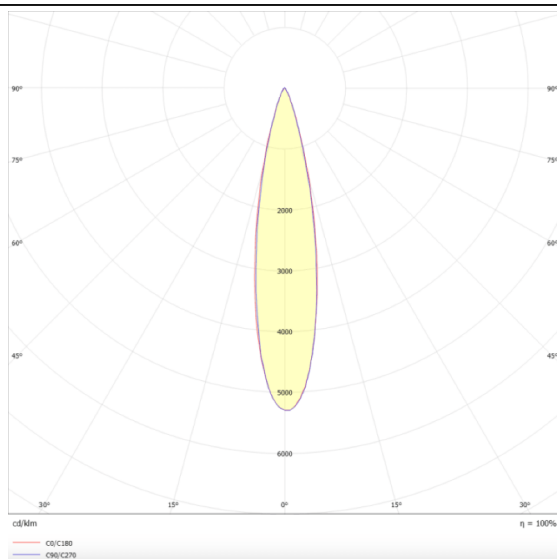

### Disc tracklight DIAM 60x48mm

Proyector Lavov de la familia Disc tracklight DIAM 60x48mm con una potencia de 12W y un haz de 24°. Con un flujo luminoso real de 1200lm y una eficacia luminosa de 100lm/W. Fabricado en Aluminio inyectado a presión y acabado en color blanco. ON-OFF, No-dim.

### Esquema

### Curva fotométrica

<b>Código artículo</b>	<b>86.TL01.Q321.01</b>
<b>Tipo de producto</b>	<b>Indoor</b>
<b>Categoría</b>	<b>Proyectores a carril</b>
<b>Familia</b>	<b>Carril Magnético</b>
<b>Subfamilia</b>	<b>Disc tracklight DIAM 60x48mm</b>
<b>Pictograms</b>	