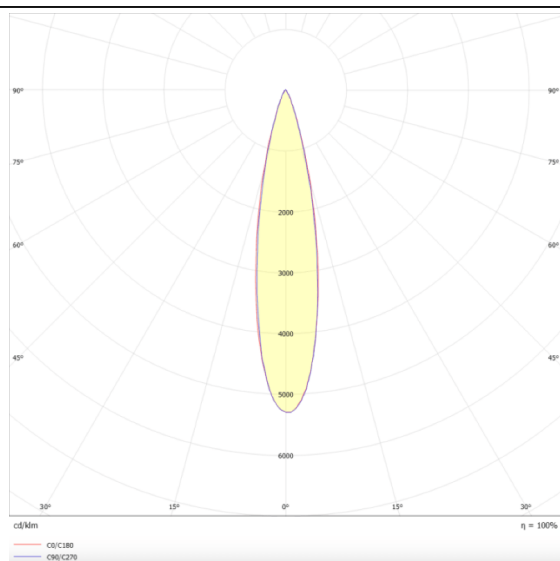

### Disc tracklight DIAM 60x48mm

Proyector Lavov de la familia Disc tracklight DIAM 60x48mm con una potencia de 12W y un haz de 24°. Con un flujo luminoso real de 1200lm y una eficacia luminosa de 100lm/W. Fabricado en Aluminio inyectado a presión y acabado en color blanco. ON-OFF, No-dim.

### Esquema

### Curva fotométrica

<b>Código artículo</b>	<b>86.TL01.Q321.02</b>
<b>Tipo de producto</b>	<b>Indoor</b>
<b>Categoría</b>	<b>Proyectores a carril</b>
<b>Familia</b>	<b>Carril Magnético</b>
<b>Subfamilia</b>	<b>Disc tracklight DIAM 60x48mm</b>
<b>Pictograms</b>	

<b>Producto</b>	
<b>Potencia real (W)</b>	<b>12</b>
<b>Flujo luminoso real (lm)</b>	<b>1200lm</b>
<b>Eficacia luminosa (lm/W)</b>	<b>100</b>
<b>Ángulo de apertura</b>	<b>24°</b>
<b>Color</b>	<b>negro</b>
<b>Chip Brand</b>	<b>FMSP924-1 12W</b>
<b>Driver incluido</b>	<b>SI</b>
<b>Equipo</b>	<b>ON-OFF, No-dim</b>
<b>Vida media (h)</b>	<b>50000hrs L80 B10</b>
<b>Temperatura de color (K)</b>	<b>3000</b>
<b>Consistencia de color (SDCM)</b>	<b>SDCM&lt;3</b>
<b>CRI</b>	<b>90</b>