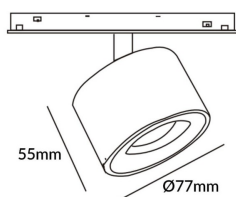

Disc tracklight DIAM 60x48mm

Proyector Lavov de la familia Disc tracklight DIAM 60x48mm con una potencia de 12W y un haz de 24°. Con un flujo luminoso real de 1200lm y una eficacia luminosa de 100lm/W. Fabricado en Aluminio inyectado a presión y acabado en color blanco. ON-OFF, No-dim.

Código artículo 86.TL01.Q321.02

Tipo de producto Indoor

Categoría Proyector a carril

Familia Carril Magnético

Subfamilia Disc tracklight DIAM 60x48mm

Pictograms

Esquema

Curva fotométrica

Producto

Potencia real (W) 12

Flujo luminoso real (lm) 1200lm

Eficacia luminosa (lm/W) 100

Ángulo de apertura 24°

Color negro

Chip Brand FMSP924-1 12W

Driver incluido SI