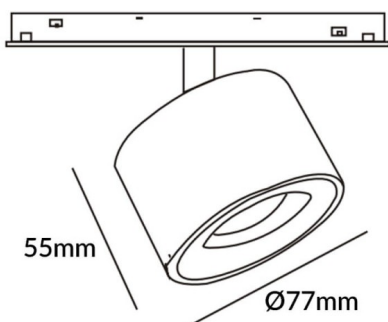

Disc tracklight DIAM 60x48mm

Proyector Lavov de la familia Disc tracklight DIAM 60x48mm con una potencia de 12W y un haz de 24°. Con un flujo luminoso real de 1200lm y una eficacia luminosa de 100lm/W. Fabricado en Aluminio inyectado a presión y acabado en color blanco. ON-OFF, No-dim.

Código artículo	86.TL01.Q321.02
Tipo de producto	Indoor
Categoría	Proyectores a carril
Familia	Carril Magnético
Subfamilia	Disc tracklight DIAM 60x48mm
Pictograms	

Producto	
Potencia real (W)	12
Flujo luminoso real (lm)	1200lm
Eficacia luminosa (lm/W)	100
Ángulo de apertura	24°
Color	negro
Marca del LED	FMSP924-1 12W
Driver incluido	SI
Equipo	ON-OFF, No-dim
Fuente de luz	LED
Tipo de LED	SMD
Vida media (h)	50000hrs L80 B10
Temperatura de color (K)	3000
Consistencia de color (SDCM)	SDCM3
CRI	90

Esquema

Curva fotométrica