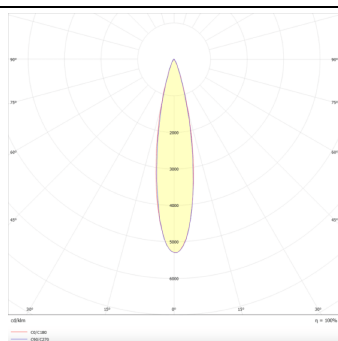

Disc tracklight DIAM 60x48mm

Proyector Lavov de la familia Disc tracklight DIAM 60x48mm con una potencia de 12W y un haz de 24°. Con un flujo luminoso real de 1200lm y una eficacia luminosa de 100lm/W. Fabricado en Aluminio inyectado a presión y acabado en color blanco. ON-OFF, No-dim.

Código artículo 86.TL01.Q321.02

Tipo de producto Indoor

Categoría Proyector a carril

Familia Carril Magnético

Subfamilia Disc tracklight DIAM 60x48mm

Pictograms

Esquema

Curva fotométrica

Producto

Potencia real (W) 12

Flujo luminoso real (lm) 1200lm

Eficacia luminosa (lm/W) 100

Ángulo de apertura 24°

Color negro

Chip Brand FMSP924-1 12W

Driver incluido SI