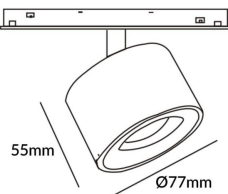

Disc tracklight DIAM 60x48mm

Proyector Lavov de la familia Disc tracklight DIAM 60x48mm con una potencia de 12W y un haz de 24°. Con un flujo luminoso real de 1200lm y una eficacia luminosa de 100lm/W. Fabricado en Aluminio inyectado a presión y acabado en color blanco. ON-OFF, No-dim.

Código artículo	86.TL01.Q321.02
Tipo de producto	Indoor
Categoría	Proyectores a carril
Familia	Carril Magnético
Subfamilia	Disc tracklight DIAM 60x48mm

Pictograms

Producto

Potencia real (W)	12
Flujo luminoso real (lm)	1200lm
Eficacia luminosa (lm/W)	100
Ángulo de apertura	24°
Color	negro
Chip Brand	FMSP924-1 12W
Driver incluido	SI
Equipo	ON-OFF, No-dim
Vida media (h)	50000hrs L80 B10
Temperatura de color (K)	3000
Consistencia de color (SDCM)	SDCM<3
CRI	90

Esquema

Curva fotométrica