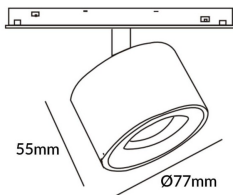

Disc tracklight DIAM 60x48mm

Proyector Lavov de la familia Disc tracklight DIAM 60x48mm con una potencia de 12W y un haz de 24°. Con un flujo luminoso real de 1200lm y una eficacia luminosa de 100lm/W. Fabricado en Aluminio inyectado a presión y acabado en color blanco. ON-OFF, No-dim.

Código artículo	86.TL01.Q321.02
Tipo de producto	Indoor
Categoría	Proyectores a carril
Familia	Carril Magnético
Subfamilia	Disc tracklight DIAM 60x48mm

Pictograms

Producto

Potencia real (W)	12
Flujo luminoso real (lm)	1200lm
Eficacia luminosa (lm/W)	100
Ángulo de apertura	24°
Color	negro
Chip Brand	EPISTAR
Driver incluido	SI
Equipo	ON-OFF, No-dim
Vida media (h)	50000hrs L80 B10
Temperatura de color (K)	3000
Consistencia de color (SDCM)	SDCM<3
CRI	90

Esquema

Curva fotométrica