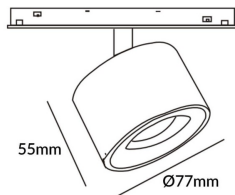

Disc tracklight DIAM 60x48mm

Proyector Lavov de la familia Disc tracklight DIAM 60x48mm con una potencia de 12W y un haz de 24°. Con un flujo luminoso real de 1200lm y una eficacia luminosa de 100lm/W. Fabricado en Aluminio inyectado a presión y acabado en color blanco. DALI Brightness Dim 0.1~100%.

Código artículo 86.TL01.Q323.01

Tipo de producto Indoor

Categoría Proyector a carril

Familia Carril Magnético

Subfamilia Disc tracklight DIAM 60x48mm

Pictograms

Producto

Potencia real (W) 12

Flujo luminoso real (lm) 1200lm

Eficacia luminosa (lm/W) 100

Ángulo de apertura 24°

Color blanco

Chip Brand FMSP924-1 12W

Driver incluido SI

Equipo DALI Brightness Dim 0.1~100%

Flicker Free Si

Vida media (h) 50000hrs L80 B10

Temperatura de color (K) 3000

Consistencia de color (SDCM) SDCM<3

CRI 90

Esquema

Curva fotométrica