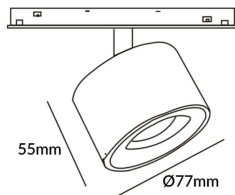

Disc tracklight DIAM 60x48mm

Proyector Lavov de la familia Disc tracklight DIAM 60x48mm con una potencia de 12W y un haz de 24°. Con un flujo luminoso real de 1200lm y una eficacia luminosa de 100lm/W. Fabricado en Aluminio inyectado a presión y acabado en color blanco. DALI Brightness Dim 0.1~100%.

Código artículo	86.TL01.Q323.01
Tipo de producto	Indoor
Categoría	Proyectores a carril
Familia	Carril Magnético
Subfamilia	Disc tracklight DIAM 60x48mm

Pictograms

Producto	
Potencia real (W)	12
Flujo luminoso real (lm)	1200lm
Eficacia luminosa (lm/W)	100
Ángulo de apertura	24°
Color	blanco
Chip Brand	EPISTAR
Driver incluido	SI
Equipo	DALI Brightness Dim 0.1~100%
Flicker Free	Si
Vida media (h)	50000hrs L80 B10
Temperatura de color (K)	3000
Consistencia de color (SDCM)	SDCM<3
CRI	90

Esquema

Curva fotométrica