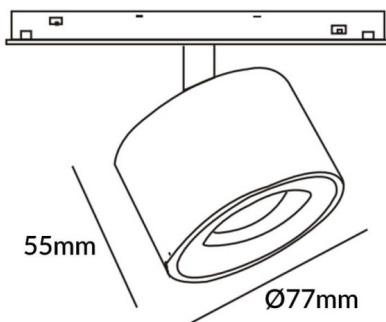

Disc tracklight DIAM 60x48mm

Proyector Lavov de la familia Disc tracklight DIAM 60x48mm con una potencia de 12W y un haz de 24°. Con un flujo luminoso real de 1200lm y una eficacia luminosa de 100lm/W. Fabricado en Aluminio inyectado a presión y acabado en color blanco. DALI Brightness Dim 0.1~100%.

Esquema

Curva fotométrica

Código artículo	86.TL01.Q323.01
Tipo de producto	Indoor
Categoría	Proyectores a carril
Familia	Carril Magnético
Subfamilia	Disc tracklight DIAM 60x48mm
Pictograms	

Producto	
Potencia real (W)	12
Flujo luminoso real (lm)	1200lm
Eficacia luminosa (lm/W)	100
Ángulo de apertura	24°
Color	blanco
Chip Brand	FMSP924-1 12W
Driver incluido	SI
Equipo	DALI Brightness Dim 0.1~100%
Flicker Free	SI
Vida media (h)	50000hrs L80 B10
Temperatura de color (K)	3000
Consistencia de color (SDCM)	SDCM<3
CRI	90