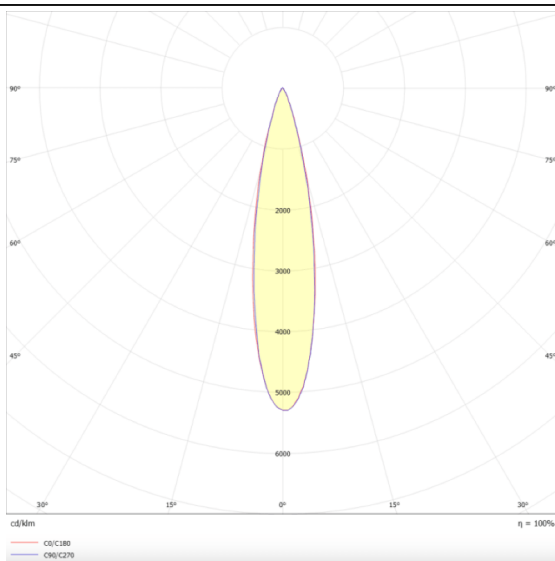

Disc tracklight DIAM 60x48mm

Proyector Lavov de la familia Disc tracklight DIAM 60x48mm con una potencia de 12W y un haz de 24°. Con un flujo luminoso real de 1200lm y una eficacia luminosa de 100lm/W. Fabricado en Aluminio inyectado a presión y acabado en color blanco. DALI Brightness Dim 0.1~100%.

Esquema

Curva fotométrica

Código artículo	86.TL01.Q323.01
Tipo de producto	Indoor
Categoría	Proyectores a carril
Familia	Carril Magnético
Subfamilia	Disc tracklight DIAM 60x48mm
Pictograms	

Producto	
Potencia real (W)	12
Flujo luminoso real (lm)	1200lm
Eficacia luminosa (lm/W)	100
Ángulo de apertura	24°
Color	blanco
Chip Brand	FMSP924-1 12W
Driver incluido	SI
Equipo	DALI Brightness Dim 0.1~100%
Flicker Free	SI
Vida media (h)	50000hrs L80 B10
Temperatura de color (K)	3000
Consistencia de color (SDCM)	SDCM<3
CRI	90