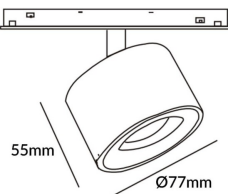

Disc tracklight DIAM 60x48mm

Proyector Lavov de la familia Disc tracklight DIAM 60x48mm con una potencia de 12W y un haz de 24°. Con un flujo luminoso real de 1200lm y una eficacia luminosa de 100lm/W. Fabricado en Aluminio inyectado a presión y acabado en color blanco. DALI Brightness Dim 0.1~100%.

Código artículo	86.TL01.Q323.01
Tipo de producto	Indoor
Categoría	Proyectores a carril
Familia	Carril Magnético
Subfamilia	Disc tracklight DIAM 60x48mm

Pictograms

Producto

Potencia real (W)	12
Flujo luminoso real (lm)	1200lm
Eficacia luminosa (lm/W)	100
Ángulo de apertura	24°
Color	blanco
Chip Brand	FMSP924-1 12W
Driver incluido	SI
Equipo	DALI Brightness Dim 0.1~100%
Flicker Free	Si
Vida media (h)	50000hrs L80 B10
Temperatura de color (K)	3000
Consistencia de color (SDCM)	SDCM<3
CRI	90

Esquema

Curva fotométrica