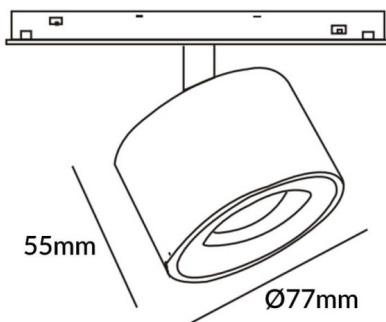

### Disc tracklight DIAM 60x48mm

Proyector Lavov de la familia Disc tracklight DIAM 60x48mm con una potencia de 12W y un haz de 24°. Con un flujo luminoso real de 1200lm y una eficacia luminosa de 100lm/W. Fabricado en Aluminio inyectado a presión y acabado en color blanco. DALI Brightness Dim 0.1~100%.

### Esquema

### Curva fotométrica

Código artículo	86.TL01.Q323.02
Tipo de producto	Indoor
Categoría	Proyectores a carril
Familia	Carril Magnético
Subfamilia	Disc tracklight DIAM 60x48mm
Pictograms	

Producto	
Potencia real (W)	12
Flujo luminoso real (lm)	1200lm
Eficacia luminosa (lm/W)	100
&Aacute;ngulo de apertura	24°
Color	negro
Chip Brand	FMSP924-1 12W
Driver incluido	SI
Equipo	DALI Brightness Dim 0.1~100%
Flicker Free	SI
Vida media (h)	50000hrs L80 B10
Temperatura de color (K)	3000
Consistencia de color (SDCM)	SDCM<3
CRI	90