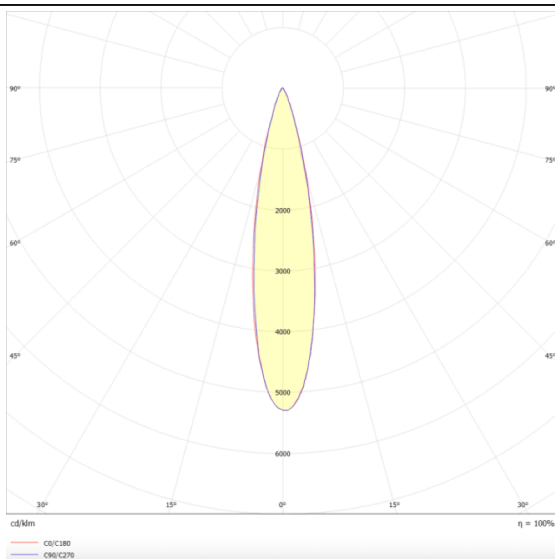

### Disc tracklight DIAM 60x48mm

Proyector Lavov de la familia Disc tracklight DIAM 60x48mm con una potencia de 12W y un haz de 24°. Con un flujo luminoso real de 1200lm y una eficacia luminosa de 100lm/W. Fabricado en Aluminio inyectado a presión y acabado en color blanco. DALI Brightness Dim 0.1~100%.

### Esquema

### Curva fotométrica

Código artículo	86.TL01.Q323.02
Tipo de producto	Indoor
Categoría	Proyectores a carril
Familia	Carril Magnético
Subfamilia	Disc tracklight DIAM 60x48mm
Pictograms	

Producto	
Potencia real (W)	12
Flujo luminoso real (lm)	1200lm
Eficacia luminosa (lm/W)	100
&Aacute;ngulo de apertura	24°
Color	negro
Chip Brand	FMSP924-1 12W
Driver incluido	SI
Equipo	DALI Brightness Dim 0.1~100%
Flicker Free	SI
Vida media (h)	50000hrs L80 B10
Temperatura de color (K)	3000
Consistencia de color (SDCM)	SDCM<3
CRI	90