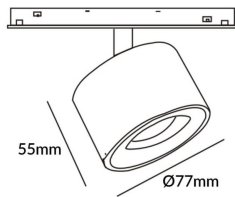

Disc tracklight DIAM 60x48mm

Proyector Lavov de la familia Disc tracklight DIAM 60x48mm con una potencia de 12W y un haz de 24°. Con un flujo luminoso real de 1200lm y una eficacia luminosa de 100lm/W. Fabricado en Aluminio inyectado a presión y acabado en color blanco. DALI Brightness Dim 0.1~100%.

Código artículo	86.TL01.Q323.02
Tipo de producto	Indoor
Categoría	Proyectores a carril
Familia	Carril Magnético
Subfamilia	Disc tracklight DIAM 60x48mm

Pictograms

Producto	
Potencia real (W)	12
Flujo luminoso real (lm)	1200lm
Eficacia luminosa (lm/W)	100
Ángulo de apertura	24°
Color	negro
Chip Brand	FMSP924-1 12W
Driver incluido	SI
Equipo	DALI Brightness Dim 0.1~100%
Flicker Free	Si
Vida media (h)	50000hrs L80 B10
Temperatura de color (K)	3000
Consistencia de color (SDCM)	SDCM<3
CRI	90

Esquema

Curva fotométrica