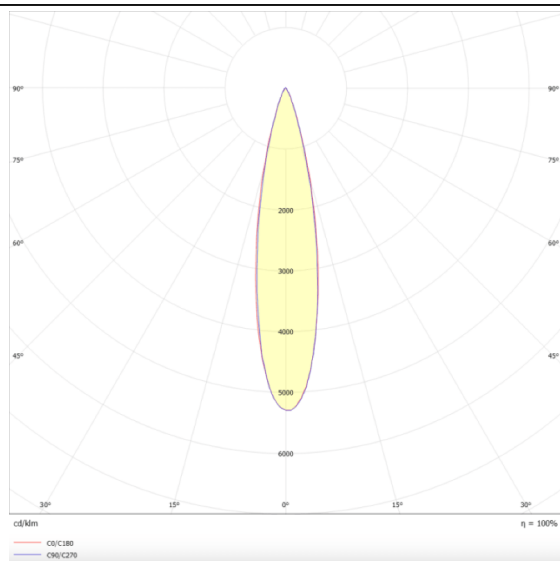

### Disc tracklight DIAM 60x48mm

Proyector Lavov de la familia Disc tracklight DIAM 60x48mm con una potencia de 12W y un haz de 24°. Con un flujo luminoso real de 1200lm y una eficacia luminosa de 100lm/W. Fabricado en Aluminio inyectado a presión y acabado en color blanco. DALI Brightness Dim 0.1~100%.

### Esquema

### Curva fotométrica

Código artículo	86.TL01.Q323.02
Tipo de producto	Indoor
Categoría	Proyectores a carril
Familia	Carril Magnético
Subfamilia	Disc tracklight DIAM 60x48mm
Pictograms	

Producto	
Potencia real (W)	12
Flujo luminoso real (lm)	1200lm
Eficacia luminosa (lm/W)	100
Ángulo de apertura	24°
Color	negro
Marca del LED	FMSP924-1 12W
Driver incluido	SI
Equipo	DALI Brightness Dim 0.1~100%
Flicker Free	SI
Fuente de luz	LED
Tipo de LED	SMD
Vida media (h)	50000hrs L80 B10
Temperatura de color (K)	3000
Consistencia de color (SDCM)	SDCM3
CRI	90