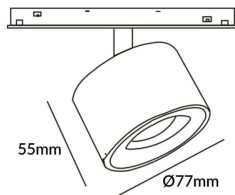

Disc tracklight DIAM 60x48mm

Proyector Lavov de la familia Disc tracklight DIAM 60x48mm con una potencia de 12W y un haz de 24°. Con un flujo luminoso real de 1200lm y una eficacia luminosa de 100lm/W. Fabricado en Aluminio inyectado a presión y acabado en color blanco. DALI Brightness Dim 0.1~100%.

Código artículo	86.TL01.Q323.02
Tipo de producto	Indoor
Categoría	Proyectores a carril
Familia	Carril Magnético
Subfamilia	Disc tracklight DIAM 60x48mm

Pictograms

Producto	
Potencia real (W)	12
Flujo luminoso real (lm)	1200lm
Eficacia luminosa (lm/W)	100
Ángulo de apertura	24°
Color	negro
Chip Brand	FMSP924-1 12W
Driver incluido	SI
Equipo	DALI Brightness Dim 0.1~100%
Flicker Free	Si
Vida media (h)	50000hrs L80 B10
Temperatura de color (K)	3000
Consistencia de color (SDCM)	SDCM<3
CRI	90

Esquema

Curva fotométrica