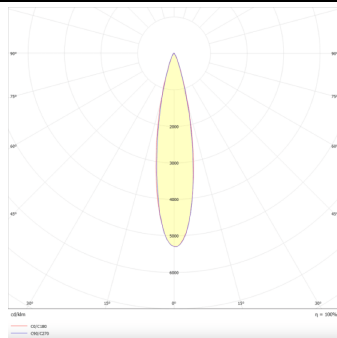

### Disc tracklight DIAM 60x48mm

Proyector Lavov de la familia Disc tracklight DIAM 60x48mm con una potencia de 12W y un haz de 24°. Con un flujo luminoso real de 1200lm y una eficacia luminosa de 100lm/W. Fabricado en Aluminio inyectado a presión y acabado en color blanco. DALI Brightness Dim 0.1~100%.

#### Esquema

#### Curva fotométrica