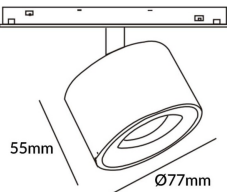

Disc tracklight DIAM 60x48mm

Proyector Lavov de la familia Disc tracklight DIAM 60x48mm con una potencia de 12W y un haz de 24°. Con un flujo luminoso real de 1200lm y una eficacia luminosa de 100lm/W. Fabricado en Aluminio inyectado a presión y acabado en color blanco. DALI Brightness Dim 0.1~100%.

Código artículo	86.TL01.Q323.02
Tipo de producto	Indoor
Categoría	Proyectores a carril
Familia	Carril Magnético
Subfamilia	Disc tracklight DIAM 60x48mm

Pictograms

Esquema

Curva fotométrica

Producto

Potencia real (W)	12
Flujo luminoso real (lm)	1200lm
Eficacia luminosa (lm/W)	100
Ángulo de apertura	24°
Color	negro
Chip Brand	FMSP924-1 12W
Driver incluido	SI
Equipo	DALI Brightness Dim 0.1~100%
Flicker Free	Si
Vida media (h)	50000hrs L80 B10
Temperatura de color (K)	3000
Consistencia de color (SDCM)	SDCM<3
CRI	90