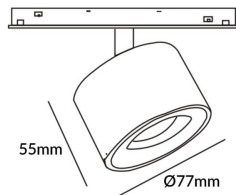

**Código artículo** 86.TL01.Q330.01

**Tipo de producto** Indoor

**Categoría** Proyector a carril

**Familia** Carril Magnético

**Subfamilia** Disc tracklight DIAM 60x48mm

**Pictograms**

### Esquema