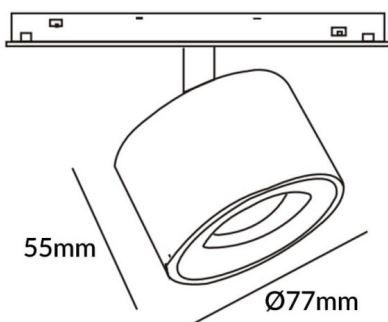

Esquema

Disc tracklight DIAM 60x48mm

Proyector Lavov de la familia Disc tracklight DIAM 60x48mm con una potencia de 12W y un haz de 36°. Con un flujo luminoso real de 1200lm y una eficacia luminosa de 100lm/W. Fabricado en Aluminio inyectado a presión y acabado en color blanco. DALI Tunable White Dim 0.1~100%.

Código artículo	86.TL01.Q330.01
Tipo de producto	Indoor
Categoría	Proyectores a carril
Familia	Carril Magnético
Subfamilia	Disc tracklight DIAM 60x48mm
Pictograms	
Producto	
Potencia real (W)	12
Flujo luminoso real (lm)	1200lm
Eficacia luminosa (lm/W)	100
Ángulo de apertura	36°
Color	blanco
Marca del LED	FMSP924-1 12W
Driver incluido	SI
Equipo	DALI Tunable White Dim 0.1~100%
Flicker Free	Si
Fuente de luz	LED
Tipo de LED	SMD
Vida media (h)	50000hrs L80 B10
Temperatura de color (K)	3000
Consistencia de color (SDCM)	SDCM3
CRI	90