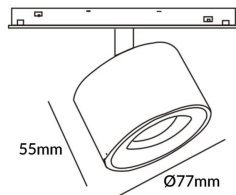

Disc tracklight DIAM 60x48mm

Proyector Lavov de la familia Disc tracklight DIAM 60x48mm con una potencia de 12W y un haz de 36°. Con un flujo luminoso real de 1200lm y una eficacia luminosa de 100lm/W. Fabricado en Aluminio inyectado a presión y acabado en color blanco. DALI Tunable White Dim 0.1~100%.

Código artículo	86.TL01.Q330.01
Tipo de producto	Indoor
Categoría	Proyectores a carril
Familia	Carril Magnético
Subfamilia	Disc tracklight DIAM 60x48mm

Pictograms

Esquema

Producto	
Potencia real (W)	12
Flujo luminoso real (lm)	1200lm
Eficacia luminosa (lm/W)	100
Ángulo de apertura	36°
Color	blanco
Chip Brand	EPISTAR
Driver incluido	SI
Equipo	DALI Tunable White Dim 0.1~100%
Flicker Free	Si
Vida media (h)	50000hrs L80 B10
Temperatura de color (K)	3000
Consistencia de color (SDCM)	SDCM<3
CRI	90