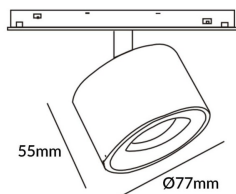

### Disc tracklight DIAM 60x48mm

Proyector Lavov de la familia Disc tracklight DIAM 60x48mm con una potencia de 12W y un haz de 36°. Con un flujo luminoso real de 1200lm y una eficacia luminosa de 100lm/W. Fabricado en Aluminio inyectado a presión y acabado en color blanco. DALI Tunable White Dim 0.1~100%.

**Código artículo** 86.TL01.Q330.01

**Tipo de producto** Indoor

**Categoría** Proyector a carril

**Familia** Carril Magnético

**Subfamilia** Disc tracklight DIAM 60x48mm

**Pictograms**

### Esquema