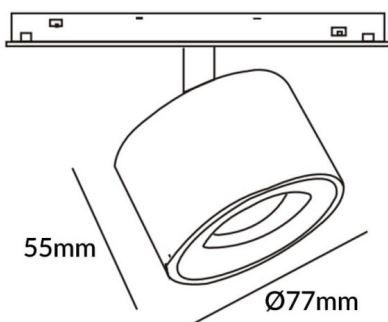

Esquema

Disc tracklight DIAM 60x48mm

Proyector Lavov de la familia Disc tracklight DIAM 60x48mm con una potencia de 12W y un haz de 36°. Con un flujo luminoso real de 1200lm y una eficacia luminosa de 100lm/W. Fabricado en Aluminio inyectado a presión y acabado en color blanco. DALI Tunable White Dim 0.1~100%.

Código artículo	86.TL01.Q330.01
Tipo de producto	Indoor
Categoría	Proyectores a carril
Familia	Carril Magnético
Subfamilia	Disc tracklight DIAM 60x48mm
Pictograms	

Producto	
Potencia real (W)	12
Flujo luminoso real (lm)	1200lm
Eficacia luminosa (lm/W)	100
Ángulo de apertura	36°
Color	blanco
Chip Brand	FMSP924-1 12W
Driver incluido	SI
Equipo	DALI Tunable White Dim 0.1~100%
Flicker Free	Si
Vida media (h)	50000hrs L80 B10
Temperatura de color (K)	3000
Consistencia de color (SDCM)	SDCM<3
CRI	90