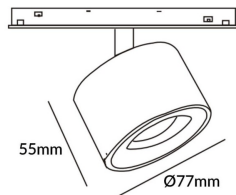

### Disc tracklight DIAM 60x48mm

Proyector Lavov de la familia Disc tracklight DIAM 60x48mm con una potencia de 12W y un haz de 36°. Con un flujo luminoso real de 1200lm y una eficacia luminosa de 100lm/W. Fabricado en Aluminio inyectado a presión y acabado en color blanco. DALI Tunable White Dim 0.1~100%.

Código artículo	86.TL01.Q330.02
Tipo de producto	Indoor
Categoría	Proyectores a carril
Familia	Carril Magnético
Subfamilia	Disc tracklight DIAM 60x48mm

### Esquema

Producto	
Potencia real (W)	12
Flujo luminoso real (lm)	1200lm
Eficacia luminosa (lm/W)	100
Ángulo de apertura	36°
Color	negro
Chip Brand	FMSP924-1 12W
Driver incluido	SI
Equipo	DALI Tunable White Dim 0.1~100%
Flicker Free	Si
Vida media (h)	50000hrs L80 B10
Temperatura de color (K)	3000
Consistencia de color (SDCM)	SDCM<3
CRI	90