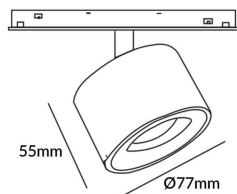

**Código artículo** 86.TL01.Q330.02

**Tipo de producto** Indoor

**Categoría** Proyector a carril

**Familia** Carril Magnético

**Subfamilia** Disc tracklight DIAM 60x48mm

**Pictograms**

### Esquema