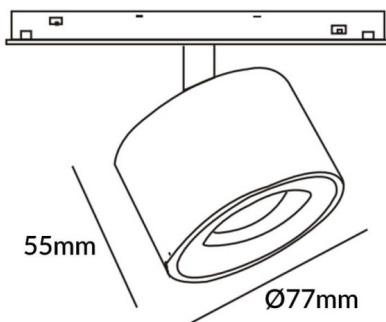

Disc tracklight DIAM 60x48mm

Proyector Lavov de la familia Disc tracklight DIAM 60x48mm con una potencia de 12W y un haz de 36°. Con un flujo luminoso real de 1200lm y una eficacia luminosa de 100lm/W. Fabricado en Aluminio inyectado a presión y acabado en color blanco. DALI Tunable White Dim 0.1~100%.

Esquema

Código artículo	86.TL01.Q330.02
Tipo de producto	Indoor
Categoría	Proyectores a carril
Familia	Carril Magnético
Subfamilia	Disc tracklight DIAM 60x48mm
Pictograms	

Producto	
Potencia real (W)	12
Flujo luminoso real (lm)	1200lm
Eficacia luminosa (lm/W)	100
Ángulo de apertura	36°
Color	negro
Marca del LED	FMSP924-1 12W
Driver incluido	SI
Equipo	DALI Tunable White Dim 0.1~100%
Flicker Free	Si
Fuente de luz	LED
Tipo de LED	SMD
Vida media (h)	50000hrs L80 B10
Temperatura de color (K)	3000
Consistencia de color (SDCM)	SDCM3
CRI	90