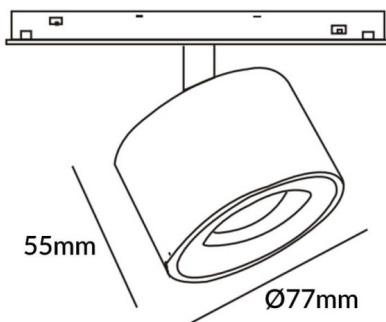

Disc tracklight DIAM 60x48mm

Proyector Lavov de la familia Disc tracklight DIAM 60x48mm con una potencia de 12W y un haz de 36°. Con un flujo luminoso real de 1200lm y una eficacia luminosa de 100lm/W. Fabricado en Aluminio inyectado a presión y acabado en color blanco. DALI Tunable White Dim 0.1~100%.

Esquema

Código artículo	86.TL01.Q330.02
Tipo de producto	Indoor
Categoría	Proyectores a carril
Familia	Carril Magnético
Subfamilia	Disc tracklight DIAM 60x48mm
Pictograms	

Producto	
Potencia real (W)	12
Flujo luminoso real (lm)	1200lm
Eficacia luminosa (lm/W)	100
Ángulo de apertura	36°
Color	negro
Chip Brand	FMSP924-1 12W
Driver incluido	SI
Equipo	DALI Tunable White Dim 0.1~100%
Flicker Free	Si
Vida media (h)	50000hrs L80 B10
Temperatura de color (K)	3000
Consistencia de color (SDCM)	SDCM<3
CRI	90