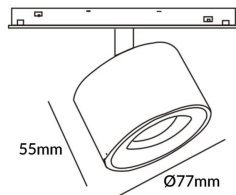

Disc tracklight DIAM 60x48mm

Proyector Lavov de la familia Disc tracklight DIAM 60x48mm con una potencia de 12W y un haz de 36°. Con un flujo luminoso real de 1200lm y una eficacia luminosa de 100lm/W. Fabricado en Aluminio inyectado a presión y acabado en color blanco. ON-OFF, No-dim.

Código artículo	86.TL01.Q331.01
Tipo de producto	Indoor
Categoría	Proyectores a carril
Familia	Carril Magnético
Subfamilia	Disc tracklight DIAM 60x48mm

Pictograms

Esquema

Producto

Potencia real (W)	12
Flujo luminoso real (lm)	1200lm
Eficacia luminosa (lm/W)	100
Ángulo de apertura	36°
Color	blanco
Chip Brand	FMSP924-1 12W
Driver incluido	SI
Equipo	ON-OFF, No-dim
Vida media (h)	50000hrs L80 B10
Temperatura de color (K)	3000
Consistencia de color (SDCM)	SDCM<3
CRI	90