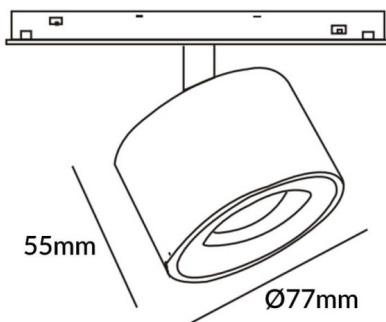

Disc tracklight DIAM 60x48mm

Proyector Lavov de la familia Disc tracklight DIAM 60x48mm con una potencia de 12W y un haz de 36°. Con un flujo luminoso real de 1200lm y una eficacia luminosa de 100lm/W. Fabricado en Aluminio inyectado a presión y acabado en color blanco. ON-OFF, No-dim.

Esquema

Código artículo	86.TL01.Q331.01
Tipo de producto	Indoor
Categoría	Proyectores a carril
Familia	Carril Magnético
Subfamilia	Disc tracklight DIAM 60x48mm
Pictograms	

Producto	
Potencia real (W)	12
Flujo luminoso real (lm)	1200lm
Eficacia luminosa (lm/W)	100
Ángulo de apertura	36°
Color	blanco
Chip Brand	FMSP924-1 12W
Driver incluido	SI
Equipo	ON-OFF, No-dim
Vida media (h)	50000hrs L80 B10
Temperatura de color (K)	3000
Consistencia de color (SDCM)	SDCM<3
CRI	90