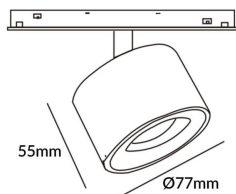

Código artículo 86.TL01.Q331.01

Tipo de producto Indoor

Categoría Proyector a carril

Familia Carril Magnético

Subfamilia Disc tracklight DIAM 60x48mm

Pictograms

Esquema

Producto

Potencia real (W) 12

Flujo luminoso real (lm) 1200lm

Eficacia luminosa (lm/W) 100

Ángulo de apertura 36°

Color blanco

Chip Brand EPISTAR

Driver incluido SI

Equipo ON-OFF, No-dim