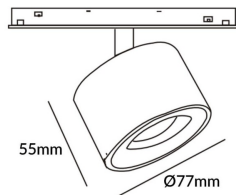

Esquema

Producto

Potencia real (W)	12
Flujo luminoso real (lm)	1200lm
Eficacia luminosa (lm/W)	100
Ángulo de apertura	36°
Color	blanco
Chip Brand	FMSP924-1 12W
Driver incluido	SI
Equipo	ON-OFF, No-dim
Vida media (h)	50000hrs L80 B10
Temperatura de color (K)	3000
Consistencia de color (SDCM)	SDCM<3
CRI	90