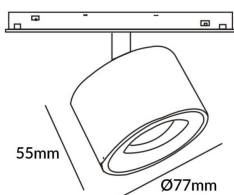

Disc tracklight DIAM 60x48mm

Proyector Lavov de la familia Disc tracklight DIAM 60x48mm con una potencia de 12W y un haz de 36°. Con un flujo luminoso real de 1200lm y una eficacia luminosa de 100lm/W. Fabricado en Aluminio inyectado a presión y acabado en color blanco. ON-OFF, No-dim.

Código artículo 86.TL01.Q331.01

Tipo de producto Indoor

Categoría Proyector a carril

Familia Carril Magnético

Subfamilia Disc tracklight DIAM 60x48mm

Pictograms

Esquema

Producto

Potencia real (W) 12

Flujo luminoso real (lm) 1200lm

Eficacia luminosa (lm/W) 100

Ángulo de apertura 36°

Color blanco

Chip Brand FMSP924-1 12W

Driver incluido SI

Equipo ON-OFF, No-dim