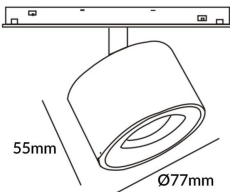

Disc tracklight DIAM 60x48mm

Proyector Lavov de la familia Disc tracklight DIAM 60x48mm con una potencia de 12W y un haz de 36°. Con un flujo luminoso real de 1200lm y una eficacia luminosa de 100lm/W. Fabricado en Aluminio inyectado a presión y acabado en color blanco. ON-OFF, No-dim.

Código artículo	86.TL01.Q331.02
Tipo de producto	Indoor
Categoría	Proyectores a carril
Familia	Carril Magnético
Subfamilia	Disc tracklight DIAM 60x48mm

Pictograms

Esquema

Producto

Potencia real (W)	12
Flujo luminoso real (lm)	1200lm
Eficacia luminosa (lm/W)	100
Ángulo de apertura	36°
Color	negro
Chip Brand	FMSP924-1 12W
Driver incluido	SI
Equipo	ON-OFF, No-dim
Vida media (h)	50000hrs L80 B10
Temperatura de color (K)	3000
Consistencia de color (SDCM)	SDCM<3
CRI	90