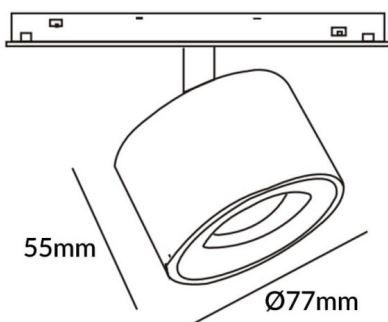

Esquema

Disc tracklight DIAM 60x48mm

Proyector Lavov de la familia Disc tracklight DIAM 60x48mm con una potencia de 12W y un haz de 36°. Con un flujo luminoso real de 1200lm y una eficacia luminosa de 100lm/W. Fabricado en Aluminio inyectado a presión y acabado en color blanco. ON-OFF, No-dim.

Código artículo	86.TL01.Q331.02
Tipo de producto	Indoor
Categoría	Proyectores a carril
Familia	Carril Magnético
Subfamilia	Disc tracklight DIAM 60x48mm
Pictograms	

Producto	
Potencia real (W)	12
Flujo luminoso real (lm)	1200lm
Eficacia luminosa (lm/W)	100
Ángulo de apertura	36°
Color	negro
Chip Brand	FMSP924-1 12W
Driver incluido	SI
Equipo	ON-OFF, No-dim
Vida media (h)	50000hrs L80 B10
Temperatura de color (K)	3000
Consistencia de color (SDCM)	SDCM<3
CRI	90