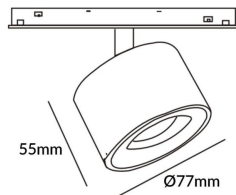

Código artículo 86.TL01.Q331.02

Tipo de producto Indoor

Categoría Proyector a carril

Familia Carril Magnético

Subfamilia Disc tracklight DIAM 60x48mm

Pictograms

Esquema

Producto

Potencia real (W) 12

Flujo luminoso real (lm) 1200lm

Eficacia luminosa (lm/W) 100

Ángulo de apertura 36°

Color negro

Chip Brand EPISTAR

Driver incluido SI

Equipo ON-OFF, No-dim