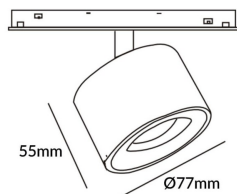

Código artículo 86.TL01.Q331.02

Tipo de producto Indoor

Categoría Proyector a carril

Familia Carril Magnético

Subfamilia Disc tracklight DIAM 60x48mm

Pictograms

Esquema

Producto

Potencia real (W) 12

Flujo luminoso real (lm) 1200lm

Eficacia luminosa (lm/W) 100

Ángulo de apertura 36°

Color negro

Chip Brand FMSP924-1 12W

Driver incluido SI

Equipo ON-OFF, No-dim