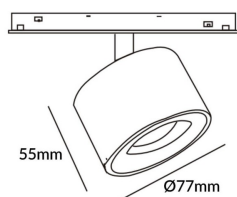

Disc tracklight DIAM 60x48mm

Proyector Lavov de la familia Disc tracklight DIAM 60x48mm con una potencia de 12W y un haz de 36°. Con un flujo luminoso real de 1200lm y una eficacia luminosa de 100lm/W. Fabricado en Aluminio inyectado a presión y acabado en color blanco. ON-OFF, No-dim.

Código artículo 86.TL01.Q331.02

Tipo de producto Indoor

Categoría Proyectores a carril

Familia Carril Magnético

Subfamilia Disc tracklight DIAM 60x48mm

Pictograms

Esquema

Producto

Potencia real (W) 12

Flujo luminoso real (lm) 1200lm

Eficacia luminosa (lm/W) 100

Ángulo de apertura 36°

Color negro

Chip Brand FMSP924-1 12W

Driver incluido SI

Equipo ON-OFF, No-dim