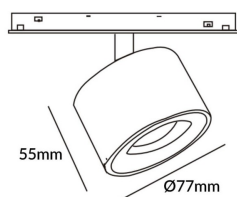

Disc tracklight DIAM 60x48mm

Proyector Lavov de la familia Disc tracklight DIAM 60x48mm con una potencia de 12W y un haz de 36°. Con un flujo luminoso real de 1200lm y una eficacia luminosa de 100lm/W. Fabricado en Aluminio inyectado a presión y acabado en color blanco. DALI Brightness Dim 0.1~100%.

Código artículo 86.TL01.Q333.01

Tipo de producto Indoor

Categoría Proyector a carril

Familia Carril Magnético

Subfamilia Disc tracklight DIAM 60x48mm

Pictograms

Esquema

Producto