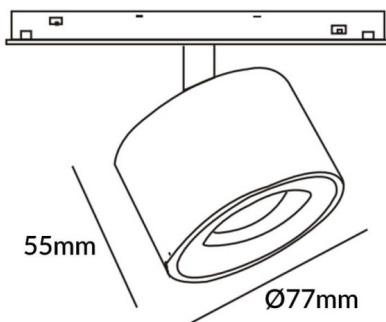

### Disc tracklight DIAM 60x48mm

Proyector Lavov de la familia Disc tracklight DIAM 60x48mm con una potencia de 12W y un haz de 36°. Con un flujo luminoso real de 1200lm y una eficacia luminosa de 100lm/W. Fabricado en Aluminio inyectado a presión y acabado en color blanco. DALI Brightness Dim 0.1~100%.

### Esquema

<b>Código artículo</b>	<b>86.TL01.Q333.01</b>
<b>Tipo de producto</b>	<b>Indoor</b>
<b>Categoría</b>	<b>Proyectores a carril</b>
<b>Familia</b>	<b>Carril Magnético</b>
<b>Subfamilia</b>	<b>Disc tracklight DIAM 60x48mm</b>
<b>Pictograms</b>	