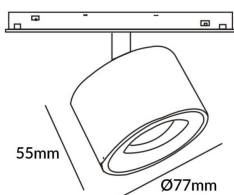

Esquema

Producto

Potencia real (W) 12

Flujo luminoso real (lm) 1200lm

Eficacia luminosa (lm/W) 100

Ángulo de apertura 36°

Color blanco

Chip Brand FMSP924-1 12W

Driver incluido SI

Equipo DALI Brightness Dim 0.1~100%

Flicker Free Si

Vida media (h) 50000hrs L80 B10

Temperatura de color (K) 3000

Consistencia de color (SDCM) SDCM<3

CRI 90