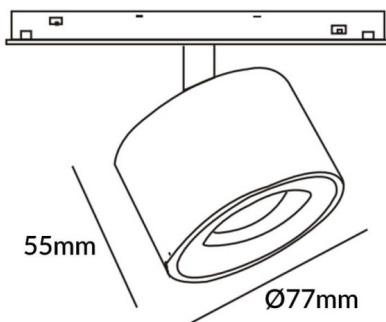

Disc tracklight DIAM 60x48mm

Proyector Lavov de la familia Disc tracklight DIAM 60x48mm con una potencia de 12W y un haz de 36°. Con un flujo luminoso real de 1200lm y una eficacia luminosa de 100lm/W. Fabricado en Aluminio inyectado a presión y acabado en color blanco. DALI Brightness Dim 0.1~100%.

Esquema

| | |
|-------------------------|-------------------------------------|
| Código artículo | 86.TL01.Q333.01 |
| Tipo de producto | Indoor |
| Categoría | Proyectores a carril |
| Familia | Carril Magnético |
| Subfamilia | Disc tracklight DIAM 60x48mm |
| Pictograms | |

| | |
|-------------------------------------|---|
| Producto | |
| Potencia real (W) | 12 |
| Flujo luminoso real (lm) | 1200lm |
| Eficacia luminosa (lm/W) | 100 |
| Ángulo de apertura | 36° |
| Color | blanco |
| Chip Brand | FMSP924-1 12W |
| Driver incluido | SI |
| Equipo | DALI Brightness Dim 0.1~100% |
| Flicker Free | SI |
| Vida media (h) | 50000hrs L80 B10 |
| Temperatura de color (K) | 3000 |
| Consistencia de color (SDCM) | SDCM<3 |
| CRI | 90 |