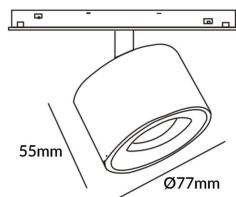

Disc tracklight DIAM 60x48mm

Proyector Lavov de la familia Disc tracklight DIAM 60x48mm con una potencia de 12W y un haz de 36°. Con un flujo luminoso real de 1200lm y una eficacia luminosa de 100lm/W. Fabricado en Aluminio inyectado a presión y acabado en color blanco. DALI Brightness Dim 0.1~100%.

Código artículo 86.TL01.Q333.01

Tipo de producto Indoor

Categoría Proyector a carril

Familia Carril Magnético

Subfamilia Disc tracklight DIAM 60x48mm

Pictograms

Esquema

Producto

Potencia real (W) 12

Flujo luminoso real (lm) 1200lm

Eficacia luminosa (lm/W) 100

Ángulo de apertura 36°

Color blanco

Chip Brand FMSP924-1 12W

Driver incluido SI

Equipo DALI Brightness Dim 0.1~100%