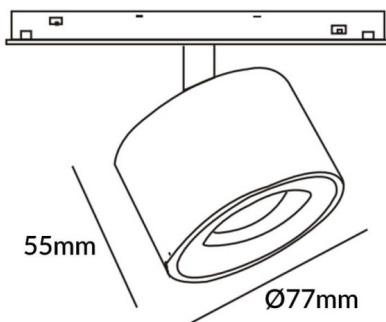

Disc tracklight DIAM 60x48mm

Proyector Lavov de la familia Disc tracklight DIAM 60x48mm con una potencia de 12W y un haz de 36°. Con un flujo luminoso real de 1200lm y una eficacia luminosa de 100lm/W. Fabricado en Aluminio inyectado a presión y acabado en color blanco. DALI Brightness Dim 0.1~100%.

Esquema

Código artículo	86.TL01.Q333.01
Tipo de producto	Indoor
Categoría	Proyectores a carril
Familia	Carril Magnético
Subfamilia	Disc tracklight DIAM 60x48mm
Pictograms	

Producto	
Potencia real (W)	12
Flujo luminoso real (lm)	1200lm
Eficacia luminosa (lm/W)	100
Ángulo de apertura	36°
Color	blanco
Chip Brand	FMSP924-1 12W
Driver incluido	SI
Equipo	DALI Brightness Dim 0.1~100%
Flicker Free	SI
Vida media (h)	50000hrs L80 B10
Temperatura de color (K)	3000
Consistencia de color (SDCM)	SDCM<3
CRI	90