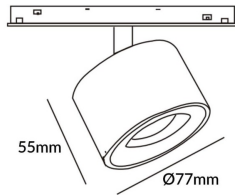

Disc tracklight DIAM 60x48mm

Proyector Lavov de la familia Disc tracklight DIAM 60x48mm con una potencia de 12W y un haz de 36°. Con un flujo luminoso real de 1200lm y una eficacia luminosa de 100lm/W. Fabricado en Aluminio inyectado a presión y acabado en color blanco. DALI Brightness Dim 0.1~100%.

Código artículo	86.TL01.Q333.02
Tipo de producto	Indoor
Categoría	Proyectores a carril
Familia	Carril Magnético
Subfamilia	Disc tracklight DIAM 60x48mm

Pictograms

Esquema

Producto	
Potencia real (W)	12
Flujo luminoso real (lm)	1200lm
Eficacia luminosa (lm/W)	100
Ángulo de apertura	36°
Color	negro
Chip Brand	EPISTAR
Driver incluido	SI
Equipo	DALI Brightness Dim 0.1~100%
Flicker Free	Si
Vida media (h)	50000hrs L80 B10
Temperatura de color (K)	3000
Consistencia de color (SDCM)	SDCM<3
CRI	90