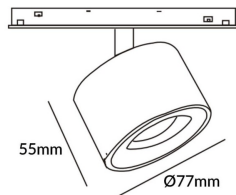

Disc tracklight DIAM 60x48mm

Proyector Lavov de la familia Disc tracklight DIAM 60x48mm con una potencia de 12W y un haz de 36°. Con un flujo luminoso real de 1200lm y una eficacia luminosa de 100lm/W. Fabricado en Aluminio inyectado a presión y acabado en color blanco. DALI Brightness Dim 0.1~100%.

Código artículo	86.TL01.Q333.02
Tipo de producto	Indoor
Categoría	Proyectores a carril
Familia	Carril Magnético
Subfamilia	Disc tracklight DIAM 60x48mm

Pictograms

Esquema

Producto	
Potencia real (W)	12
Flujo luminoso real (lm)	1200lm
Eficacia luminosa (lm/W)	100
Ángulo de apertura	36°
Color	negro
Chip Brand	FMSP924-1 12W
Driver incluido	SI
Equipo	DALI Brightness Dim 0.1~100%
Flicker Free	Si
Vida media (h)	50000hrs L80 B10
Temperatura de color (K)	3000
Consistencia de color (SDCM)	SDCM<3
CRI	90