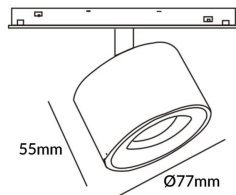

### Disc tracklight DIAM 60x48mm

Proyector Lavov de la familia Disc tracklight DIAM 60x48mm con una potencia de 12W y un haz de 36°. Con un flujo luminoso real de 1200lm y una eficacia luminosa de 100lm/W. Fabricado en Aluminio inyectado a presión y acabado en color blanco. DALI Brightness Dim 0.1~100%.

Código artículo	86.TL01.Q333.02
Tipo de producto	Indoor
Categoría	Proyectores a carril
Familia	Carril Magnético
Subfamilia	Disc tracklight DIAM 60x48mm

### Esquema

Producto	
Potencia real (W)	12
Flujo luminoso real (lm)	1200lm
Eficacia luminosa (lm/W)	100
Ángulo de apertura	36°
Color	negro
Chip Brand	FMSP924-1 12W
Driver incluido	SI
Equipo	DALI Brightness Dim 0.1~100%
Flicker Free	Si
Vida media (h)	50000hrs L80 B10
Temperatura de color (K)	3000
Consistencia de color (SDCM)	SDCM<3
CRI	90