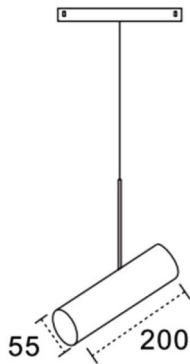

### Suspended spotlight adjustable

Proyector Lavov de la familia Suspended spotlight adjustable con una potencia de 12W y un haz de 15°. Con un flujo luminoso real de 1200lm y una eficacia luminosa de 100lm/W. Fabricado en Aluminio inyectado a presión y acabado en color blanco. DALI Brightness Dim 0.1~100%.

### Esquema

Código artículo	86.TL01.R313.01
Tipo de producto	Indoor
Categoría	Proyectores a carril
Familia	Carril Magnético
Subfamilia	Suspended spotlight adjustable
Pictograms	

Producto	
Potencia real (W)	12
Flujo luminoso real (lm)	1200lm
Eficacia luminosa (lm/W)	100
Ángulo de apertura	15°
Color	blanco
Chip Brand	EPISTAR
Driver incluido	SI
Equipo	DALI Brightness Dim 0.1~100%
Flicker Free	SI
Vida media (h)	50000hrs L80 B10
Temperatura de color (K)	3000
Consistencia de color (SDCM)	SDCM<3
CRI	90