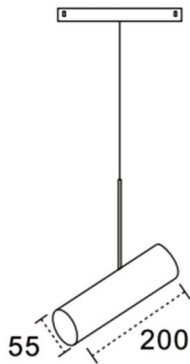

### Suspended spotlight adjustable

Proyector Lavov de la familia Suspended spotlight adjustable con una potencia de 12W y un haz de 24°. Con un flujo luminoso real de 1200lm y una eficacia luminosa de 100lm/W. Fabricado en Aluminio inyectado a presión y acabado en color blanco. ON-OFF, No-dim.

<b>Código artículo</b>	86.TL01.R321.02
<b>Tipo de producto</b>	Indoor
<b>Categoría</b>	Proyectores a carril
<b>Familia</b>	Carril Magnético
<b>Subfamilia</b>	Suspended spotlight adjustable
<b>Pictograms</b>	

### Esquema

<b>Producto</b>	
<b>Potencia real (W)</b>	12
<b>Flujo luminoso real (lm)</b>	1200lm
<b>Eficacia luminosa (lm/W)</b>	100
<b>Ángulo de apertura</b>	24°
<b>Color</b>	negro
<b>Chip Brand</b>	EPISTAR
<b>Driver incluido</b>	SI
<b>Equipo</b>	ON-OFF, No-dim
<b>Vida media (h)</b>	50000hrs L80 B10
<b>Temperatura de color (K)</b>	3000
<b>Consistencia de color (SDCM)</b>	SDCM<3
<b>CRI</b>	90