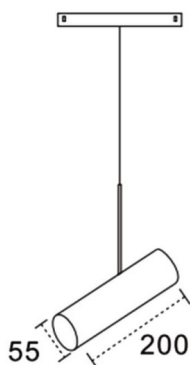

Esquema

Suspended spotlight adjustable

Proyector Lavov de la familia Suspended spotlight adjustable con una potencia de 12W y un haz de 36°. Con un flujo luminoso real de 1200lm y una eficacia luminosa de 100lm/W. Fabricado en Aluminio inyectado a presión y acabado en color blanco. ON-OFF, No-dim.

Código artículo	86.TL01.R331.01
Tipo de producto	Indoor
Categoría	Proyectores a carril
Familia	Carril Magnético
Subfamilia	Suspended spotlight adjustable
Pictograms	

Producto	
Potencia real (W)	12
Flujo luminoso real (lm)	1200lm
Eficacia luminosa (lm/W)	100
Ángulo de apertura	36°
Color	blanco
Marca del LED	EPISTAR
Driver incluido	SI
Equipo	ON-OFF, No-dim
Fuente de luz	LED
Tipo de LED	SMD
Vida media (h)	50000hrs L80 B10
Temperatura de color (K)	3000
Consistencia de color (SDCM)	SDCM3
CRI	90