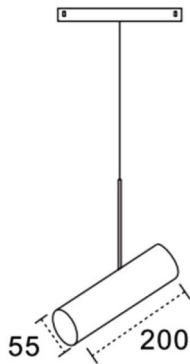

Suspended spotlight adjustable

Proyector Lavov de la familia Suspended spotlight adjustable con una potencia de 12W y un haz de 36°. Con un flujo luminoso real de 1200lm y una eficacia luminosa de 100lm/W. Fabricado en Aluminio inyectado a presión y acabado en color blanco. DALI Brightness Dim 0.1~100%.

Esquema

Código artículo	86.TL01.R333.01
Tipo de producto	Indoor
Categoría	Proyectores a carril
Familia	Carril Magnético
Subfamilia	Suspended spotlight adjustable
Pictograms	

Producto	
Potencia real (W)	12
Flujo luminoso real (lm)	1200lm
Eficacia luminosa (lm/W)	100
Ángulo de apertura	36°
Color	blanco
Chip Brand	EPISTAR
Driver incluido	SI
Equipo	DALI Brightness Dim 0.1~100%
Flicker Free	SI
Vida media (h)	50000hrs L80 B10
Temperatura de color (K)	3000
Consistencia de color (SDCM)	SDCM<3
CRI	90