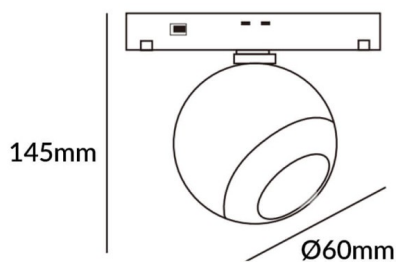

Esquema

Luxball tracklight D60*145mm

Proyector Lavov de la familia Luxball tracklight D60*145mm con una potencia de 10W y un haz de 15°. Con un flujo luminoso real de 1000lm y una eficacia luminosa de 100lm/W. Fabricado en Aluminio inyectado a presión y acabado en color blanco. DALI Tunable White Dim 0.1~100%.

Código artículo	86.TL01.T310.01
Tipo de producto	Indoor
Categoría	Proyectores a carril
Familia	Carril Magnético
Subfamilia	Luxball tracklight D60*145mm
Pictograms	
Producto	
Potencia real (W)	10
Flujo luminoso real (lm)	1000lm
Eficacia luminosa (lm/W)	100
Ángulo de apertura	15°
Color	blanco
Marca del LED	EPISTAR
Driver incluido	SI
Equipo	DALI Tunable White Dim 0.1~100%
Flicker Free	Si
Fuente de luz	LED
Tipo de LED	SMD
Vida media (h)	50000hrs L80 B10
Temperatura de color (K)	3000
Consistencia de color (SDCM)	SDCM3
CRI	90