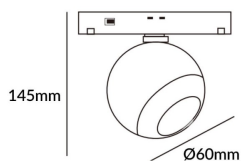

Luxball tracklight D60*145mm

Proyector Lavov de la familia Luxball tracklight D60*145mm con una potencia de 10W y un haz de 15°. Con un flujo luminoso real de 1000lm y una eficacia luminosa de 100lm/W. Fabricado en Aluminio inyectado a presión y acabado en color blanco. DALI Tunable White Dim 0.1~100%.

Código artículo 86.TL01.T310.01

Tipo de producto Indoor

Categoría Proyector a carril

Familia Carril Magnético

Subfamilia Luxball tracklight
D60*145mm

Pictograms

Esquema

Producto

Potencia real (W) 10

Flujo luminoso real (lm) 1000lm

Eficacia luminosa (lm/W) 100

Ángulo de apertura 15°

Color blanco

Chip Brand EPISTAR

Driver incluido SI

Equipo DALI Tunable White Dim
0.1~100%