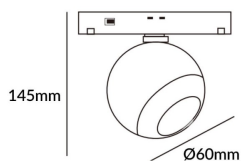

### Luxball tracklight D60\*145mm

Proyector Lavov de la familia Luxball tracklight D60\*145mm con una potencia de 10W y un haz de 15°. Con un flujo luminoso real de 1000lm y una eficacia luminosa de 100lm/W. Fabricado en Aluminio inyectado a presión y acabado en color blanco. DALI Tunable White Dim 0.1~100%.

**Código artículo** 86.TL01.T310.02

**Tipo de producto** Indoor

**Categoría** Proyector a carril

**Familia** Carril Magnético

**Subfamilia** Luxball tracklight  
D60\*145mm

**Pictograms**

### Producto

**Potencia real (W)** 10

**Flujo luminoso real (lm)** 1000lm

**Eficacia luminosa (lm/W)** 100

**Ángulo de apertura** 15°

**Color** negro

**Chip Brand** EPISTAR

**Driver incluido** SI