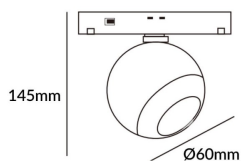

### Luxball tracklight D60\*145mm

Proyector Lavov de la familia Luxball tracklight D60\*145mm con una potencia de 10W y un haz de 15°. Con un flujo luminoso real de 1000lm y una eficacia luminosa de 100lm/W. Fabricado en Aluminio inyectado a presión y acabado en color blanco. ON-OFF, No-dim.

**Código artículo** 86.TL01.T311.01

**Tipo de producto** Indoor

**Categoría** Proyector a carril

**Familia** Carril Magnético

**Subfamilia** Luxball tracklight  
D60\*145mm

**Pictograms**

### Producto

**Potencia real (W)** 10

**Flujo luminoso real (lm)** 1000lm

**Eficacia luminosa (lm/W)** 100

**Ángulo de apertura** 15°

**Color** blanco

**Chip Brand** EPISTAR

**Driver incluido** SI