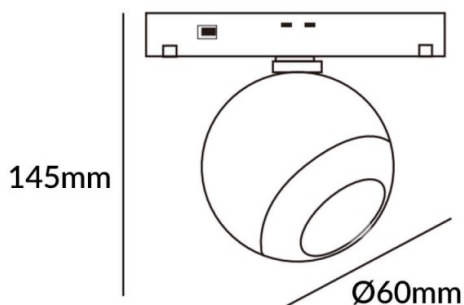

### Luxball tracklight D60\*145mm

Proyector Lavov de la familia Luxball tracklight D60\*145mm con una potencia de 10W y un haz de 15°. Con un flujo luminoso real de 1000lm y una eficacia luminosa de 100lm/W. Fabricado en Aluminio inyectado a presión y acabado en color blanco. ON-OFF, No-dim.

<b>Código artículo</b>	<b>86.TL01.T311.01</b>
<b>Tipo de producto</b>	<b>Indoor</b>
<b>Categoría</b>	<b>Proyectores a carril</b>
<b>Familia</b>	<b>Carril Magnético</b>
<b>Subfamilia</b>	<b>Luxball tracklight D60*145mm</b>
<b>Pictograms</b>	

### Esquema

<b>Producto</b>	
<b>Potencia real (W)</b>	<b>10</b>
<b>Flujo luminoso real (lm)</b>	<b>1000lm</b>
<b>Eficacia luminosa (lm/W)</b>	<b>100</b>
<b>Ángulo de apertura</b>	<b>15°</b>
<b>Color</b>	<b>blanco</b>
<b>Chip Brand</b>	<b>EPISTAR</b>
<b>Driver incluido</b>	<b>SI</b>
<b>Equipo</b>	<b>ON-OFF, No-dim</b>
<b>Vida media (h)</b>	<b>50000hrs L80 B10</b>
<b>Temperatura de color (K)</b>	<b>3000</b>
<b>Consistencia de color (SDCM)</b>	<b>SDCM&lt;3</b>
<b>CRI</b>	<b>90</b>