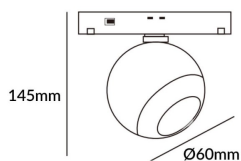

Luxball tracklight D60*145mm

Proyector Lavov de la familia Luxball tracklight D60*145mm con una potencia de 10W y un haz de 15°. Con un flujo luminoso real de 1000lm y una eficacia luminosa de 100lm/W. Fabricado en Aluminio inyectado a presión y acabado en color blanco. ON-OFF, No-dim.

Código artículo 86.TL01.T311.01

Tipo de producto Indoor

Categoría Proyector a carril

Familia Carril Magnético

Subfamilia Luxball tracklight
D60*145mm

Pictograms

Esquema

Producto

Potencia real (W) 10

Flujo luminoso real (lm) 1000lm

Eficacia luminosa (lm/W) 100

Ángulo de apertura 15°

Color blanco

Chip Brand EPISTAR

Driver incluido SI

Equipo ON-OFF, No-dim