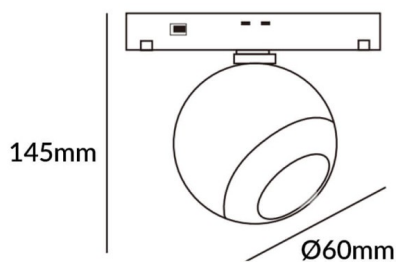

Esquema

**Luxball tracklight D60\*145mm**

Proyector Lavov de la familia Luxball tracklight D60\*145mm con una potencia de 10W y un haz de 15°. Con un flujo luminoso real de 1000lm y una eficacia luminosa de 100lm/W. Fabricado en Aluminio inyectado a presión y acabado en color blanco. ON-OFF, No-dim.

<b>Código artículo</b>	<b>86.TL01.T311.02</b>
<b>Tipo de producto</b>	<b>Indoor</b>
<b>Categoría</b>	<b>Proyectores a carril</b>
<b>Familia</b>	<b>Carril Magnético</b>
<b>Subfamilia</b>	<b>Luxball tracklight D60*145mm</b>
<b>Pictograms</b>	

<b>Producto</b>	
<b>Potencia real (W)</b>	<b>10</b>
<b>Flujo luminoso real (lm)</b>	<b>1000lm</b>
<b>Eficacia luminosa (lm/W)</b>	<b>100</b>
<b>Ángulo de apertura</b>	<b>15°</b>
<b>Color</b>	<b>negro</b>
<b>Marca del LED</b>	<b>EPISTAR</b>
<b>Driver incluido</b>	<b>SI</b>
<b>Equipo</b>	<b>ON-OFF, No-dim</b>
<b>Fuente de luz</b>	<b>LED</b>
<b>Tipo de LED</b>	<b>SMD</b>
<b>Vida media (h)</b>	<b>50000hrs L80 B10</b>
<b>Temperatura de color (K)</b>	<b>3000</b>
<b>Consistencia de color (SDCM)</b>	<b>SDCM3</b>
<b>CRI</b>	<b>90</b>