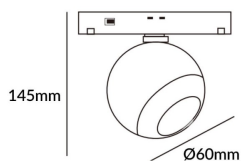

Luxball tracklight D60*145mm

Proyector Lavov de la familia Luxball tracklight D60*145mm con una potencia de 10W y un haz de 15°. Con un flujo luminoso real de 1000lm y una eficacia luminosa de 100lm/W. Fabricado en Aluminio inyectado a presión y acabado en color blanco. ON-OFF, No-dim.

Código artículo 86.TL01.T311.02

Tipo de producto Indoor

Categoría Proyector a carril

Familia Carril Magnético

Subfamilia Luxball tracklight
D60*145mm

Pictograms

Esquema

Producto

Potencia real (W) 10

Flujo luminoso real (lm) 1000lm

Eficacia luminosa (lm/W) 100

Ángulo de apertura 15°

Color negro

Chip Brand EPISTAR

Driver incluido SI

Equipo ON-OFF, No-dim