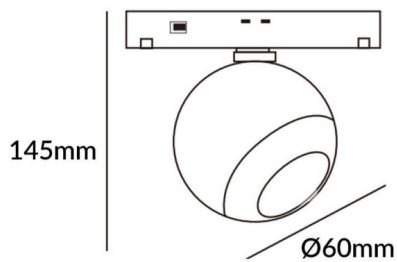

### Luxball tracklight D60\*145mm

Proyector Lavov de la familia Luxball tracklight D60\*145mm con una potencia de 10W y un haz de 15°. Con un flujo luminoso real de 1000lm y una eficacia luminosa de 100lm/W. Fabricado en Aluminio inyectado a presión y acabado en color blanco. ON-OFF, No-dim.

#### Esquema

<b>Código artículo</b>	<b>86.TL01.T311.02</b>
<b>Tipo de producto</b>	<b>Indoor</b>
<b>Categoría</b>	<b>Proyectores a carril</b>
<b>Familia</b>	<b>Carril Magnético</b>
<b>Subfamilia</b>	<b>Luxball tracklight D60*145mm</b>
<b>Pictograms</b>	

<b>Producto</b>	
<b>Potencia real (W)</b>	<b>10</b>
<b>Flujo luminoso real (lm)</b>	<b>1000lm</b>
<b>Eficacia luminosa (lm/W)</b>	<b>100</b>
<b>Ángulo de apertura</b>	<b>15°</b>
<b>Color</b>	<b>negro</b>
<b>Chip Brand</b>	<b>EPISTAR</b>
<b>Driver incluido</b>	<b>SI</b>
<b>Equipo</b>	<b>ON-OFF, No-dim</b>
<b>Vida media (h)</b>	<b>50000hrs L80 B10</b>
<b>Temperatura de color (K)</b>	<b>3000</b>
<b>Consistencia de color (SDCM)</b>	<b>SDCM&lt;3</b>
<b>CRI</b>	<b>90</b>