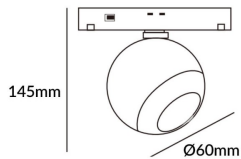

### Luxball tracklight D60\*145mm

Proyector Lavov de la familia Luxball tracklight D60\*145mm con una potencia de 10W y un haz de 15°. Con un flujo luminoso real de 1000lm y una eficacia luminosa de 100lm/W. Fabricado en Aluminio inyectado a presión y acabado en color blanco. ON-OFF, No-dim.

<b>Código artículo</b>	<b>86.TL01.T311.02</b>
<b>Tipo de producto</b>	<b>Indoor</b>
<b>Categoría</b>	<b>Proyectores a carril</b>
<b>Familia</b>	<b>Carril Magnético</b>
<b>Subfamilia</b>	<b>Luxball tracklight D60*145mm</b>

#### Esquema

<b>Producto</b>	
<b>Potencia real (W)</b>	<b>10</b>
<b>Flujo luminoso real (lm)</b>	<b>1000lm</b>
<b>Eficacia luminosa (lm/W)</b>	<b>100</b>
<b>Ángulo de apertura</b>	<b>15°</b>
<b>Color</b>	<b>negro</b>
<b>Chip Brand</b>	<b>EPISTAR</b>
<b>Driver incluido</b>	<b>SI</b>
<b>Equipo</b>	<b>ON-OFF, No-dim</b>
<b>Vida media (h)</b>	<b>50000hrs L80 B10</b>
<b>Temperatura de color (K)</b>	<b>3000</b>
<b>Consistencia de color (SDCM)</b>	<b>SDCM&lt;3</b>
<b>CRI</b>	<b>90</b>