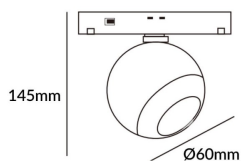

Luxball tracklight D60*145mm

Proyector Lavov de la familia Luxball tracklight D60*145mm con una potencia de 10W y un haz de 15°. Con un flujo luminoso real de 1000lm y una eficacia luminosa de 100lm/W. Fabricado en Aluminio inyectado a presión y acabado en color blanco. DALI Brightness Dim 0.1~100%.

Código artículo 86.TL01.T313.01

Tipo de producto Indoor

Categoría Proyector a carril

Familia Carril Magnético

Subfamilia Luxball tracklight
D60*145mm

Pictograms

Esquema

Producto

Potencia real (W) 10

Flujo luminoso real (lm) 1000lm

Eficacia luminosa (lm/W) 100

Ángulo de apertura 15°

Color blanco

Chip Brand EPISTAR

Driver incluido SI

Equipo DALI Brightness Dim
0.1~100%