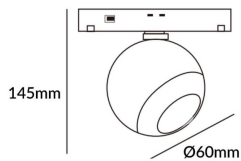

Luxball tracklight D60*145mm

Proyector Lavov de la familia Luxball tracklight D60*145mm con una potencia de 10W y un haz de 15°. Con un flujo luminoso real de 1000lm y una eficacia luminosa de 100lm/W. Fabricado en Aluminio inyectado a presión y acabado en color blanco. DALI Brightness Dim 0.1~100%.

Código artículo	86.TL01.T313.01
Tipo de producto	Indoor
Categoría	Proyectores a carril
Familia	Carril Magnético
Subfamilia	Luxball tracklight D60*145mm

Pictograms

Esquema

Producto	
Potencia real (W)	10
Flujo luminoso real (lm)	1000lm
Eficacia luminosa (lm/W)	100
Ángulo de apertura	15°
Color	blanco
Chip Brand	EPISTAR
Driver incluido	SI
Equipo	DALI Brightness Dim 0.1~100%
Flicker Free	Si
Vida media (h)	50000hrs L80 B10
Temperatura de color (K)	3000
Consistencia de color (SDCM)	SDCM<3
CRI	90