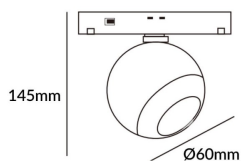

Luxball tracklight D60*145mm

Proyector Lavov de la familia Luxball tracklight D60*145mm con una potencia de 10W y un haz de 15°. Con un flujo luminoso real de 1000lm y una eficacia luminosa de 100lm/W. Fabricado en Aluminio inyectado a presión y acabado en color blanco. DALI Brightness Dim 0.1~100%.

Código artículo 86.TL01.T313.02

Tipo de producto Indoor

Categoría Proyector a carril

Familia Carril Magnético

Subfamilia Luxball tracklight
D60*145mm

Pictograms

Esquema

Producto

Potencia real (W) 10

Flujo luminoso real (lm) 1000lm

Eficacia luminosa (lm/W) 100

Ángulo de apertura 15°

Color negro

Chip Brand EPISTAR

Driver incluido SI

Equipo DALI Brightness Dim
0.1~100%