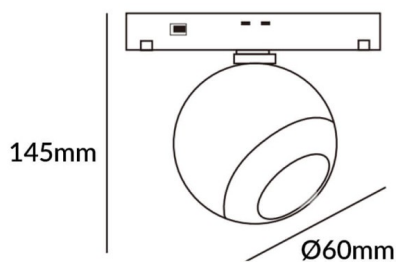

Esquema

**Luxball tracklight D60\*145mm**

Proyector Lavov de la familia Luxball tracklight D60\*145mm con una potencia de 10W y un haz de 15°. Con un flujo luminoso real de 1000lm y una eficacia luminosa de 100lm/W. Fabricado en Aluminio inyectado a presión y acabado en color blanco. DALI Brightness Dim 0.1~100%.

<b>Código artículo</b>	<b>86.TL01.T313.02</b>
<b>Tipo de producto</b>	<b>Indoor</b>
<b>Categoría</b>	<b>Proyectores a carril</b>
<b>Familia</b>	<b>Carril Magnético</b>
<b>Subfamilia</b>	<b>Luxball tracklight D60*145mm</b>
<b>Pictograms</b>	