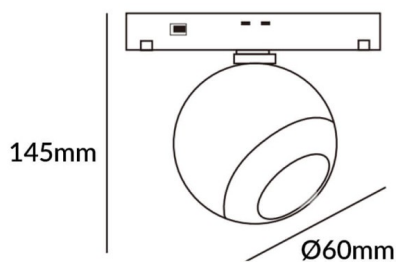

Esquema

**Luxball tracklight D60\*145mm**

Proyector Lavov de la familia Luxball tracklight D60\*145mm con una potencia de 10W y un haz de 15°. Con un flujo luminoso real de 1000lm y una eficacia luminosa de 100lm/W. Fabricado en Aluminio inyectado a presión y acabado en color blanco. DALI Brightness Dim 0.1~100%.

<b>Código artículo</b>	<b>86.TL01.T313.02</b>
<b>Tipo de producto</b>	<b>Indoor</b>
<b>Categoría</b>	<b>Proyectores a carril</b>
<b>Familia</b>	<b>Carril Magnético</b>
<b>Subfamilia</b>	<b>Luxball tracklight D60*145mm</b>
<b>Pictograms</b>	
<b>Producto</b>	
<b>Potencia real (W)</b>	<b>10</b>
<b>Flujo luminoso real (lm)</b>	<b>1000lm</b>
<b>Eficacia luminosa (lm/W)</b>	<b>100</b>
<b>Ángulo de apertura</b>	<b>15°</b>
<b>Color</b>	<b>negro</b>
<b>Marca del LED</b>	<b>EPISTAR</b>
<b>Driver incluido</b>	<b>SI</b>
<b>Equipo</b>	<b>DALI Brightness Dim 0.1~100%</b>
<b>Flicker Free</b>	<b>SI</b>
<b>Fuente de luz</b>	<b>LED</b>
<b>Tipo de LED</b>	<b>SMD</b>
<b>Vida media (h)</b>	<b>50000hrs L80 B10</b>
<b>Temperatura de color (K)</b>	<b>3000</b>
<b>Consistencia de color (SDCM)</b>	<b>SDCM3</b>
<b>CRI</b>	<b>90</b>