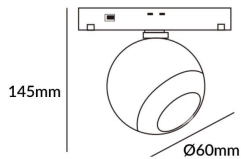

Luxball tracklight D60*145mm

Proyector Lavov de la familia Luxball tracklight D60*145mm con una potencia de 10W y un haz de 15°. Con un flujo luminoso real de 1000lm y una eficacia luminosa de 100lm/W. Fabricado en Aluminio inyectado a presión y acabado en color blanco. DALI Brightness Dim 0.1~100%.

Código artículo	86.TL01.T313.02
Tipo de producto	Indoor
Categoría	Proyectores a carril
Familia	Carril Magnético
Subfamilia	Luxball tracklight D60*145mm

Pictograms

Esquema

Producto	
Potencia real (W)	10
Flujo luminoso real (lm)	1000lm
Eficacia luminosa (lm/W)	100
Ángulo de apertura	15°
Color	negro
Chip Brand	EPISTAR
Driver incluido	SI
Equipo	DALI Brightness Dim 0.1~100%
Flicker Free	Si
Vida media (h)	50000hrs L80 B10
Temperatura de color (K)	3000
Consistencia de color (SDCM)	SDCM<3
CRI	90