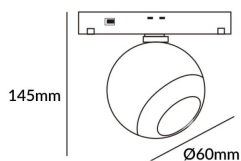

Luxball tracklight D60*145mm

Proyector Lavov de la familia Luxball tracklight D60*145mm con una potencia de 10W y un haz de 24°. Con un flujo luminoso real de 1000lm y una eficacia luminosa de 100lm/W. Fabricado en Aluminio inyectado a presión y acabado en color blanco. DALI Tunable White Dim 0.1~100%.

Código artículo 86.TL01.T320.01

Tipo de producto Indoor

Categoría Proyector a carril

Familia Carril Magnético

Subfamilia Luxball tracklight
D60*145mm

Pictograms

Esquema

Producto

Potencia real (W) 10

Flujo luminoso real (lm) 1000lm

Eficacia luminosa (lm/W) 100

Ángulo de apertura 24°

Color blanco

Chip Brand EPISTAR

Driver incluido SI

Equipo DALI Tunable White Dim
0.1~100%