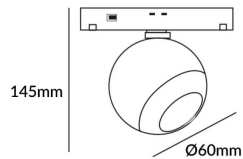

Luxball tracklight D60*145mm

Proyector Lavov de la familia Luxball tracklight D60*145mm con una potencia de 10W y un haz de 24°. Con un flujo luminoso real de 1000lm y una eficacia luminosa de 100lm/W. Fabricado en Aluminio inyectado a presión y acabado en color blanco. DALI Tunable White Dim 0.1~100%.

Código artículo	86.TL01.T320.01
Tipo de producto	Indoor
Categoría	Proyectores a carril
Familia	Carril Magnético
Subfamilia	Luxball tracklight D60*145mm

Pictograms

Esquema

Producto	
Potencia real (W)	10
Flujo luminoso real (lm)	1000lm
Eficacia luminosa (lm/W)	100
Ángulo de apertura	24°
Color	blanco
Chip Brand	EPISTAR
Driver incluido	SI
Equipo	DALI Tunable White Dim 0.1~100%
Flicker Free	Si
Vida media (h)	50000hrs L80 B10
Temperatura de color (K)	3000
Consistencia de color (SDCM)	SDCM<3
CRI	90