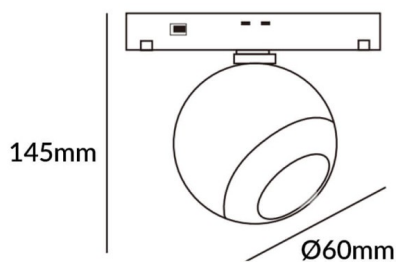

Esquema

Luxball tracklight D60*145mm

Proyector Lavov de la familia Luxball tracklight D60*145mm con una potencia de 10W y un haz de 24°. Con un flujo luminoso real de 1000lm y una eficacia luminosa de 100lm/W. Fabricado en Aluminio inyectado a presión y acabado en color blanco. DALI Tunable White Dim 0.1~100%.

Código artículo	86.TL01.T320.01
Tipo de producto	Indoor
Categoría	Proyectores a carril
Familia	Carril Magnético
Subfamilia	Luxball tracklight D60*145mm
Pictograms	
Producto	
Potencia real (W)	10
Flujo luminoso real (lm)	1000lm
Eficacia luminosa (lm/W)	100
Ángulo de apertura	24°
Color	blanco
Marca del LED	EPISTAR
Driver incluido	SI
Equipo	DALI Tunable White Dim 0.1~100%
Flicker Free	Si
Fuente de luz	LED
Tipo de LED	SMD
Vida media (h)	50000hrs L80 B10
Temperatura de color (K)	3000
Consistencia de color (SDCM)	SDCM3
CRI	90