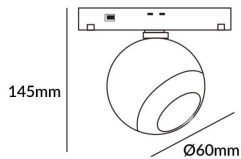

Luxball tracklight D60*145mm

Proyector Lavov de la familia Luxball tracklight D60*145mm con una potencia de 10W y un haz de 24°. Con un flujo luminoso real de 1000lm y una eficacia luminosa de 100lm/W. Fabricado en Aluminio inyectado a presión y acabado en color blanco. DALI Tunable White Dim 0.1~100%.

Código artículo	86.TL01.T320.02
Tipo de producto	Indoor
Categoría	Proyectores a carril
Familia	Carril Magnético
Subfamilia	Luxball tracklight D60*145mm

Pictograms

Esquema

Producto	
Potencia real (W)	10
Flujo luminoso real (lm)	1000lm
Eficacia luminosa (lm/W)	100
Ángulo de apertura	24°
Color	negro
Chip Brand	EPISTAR
Driver incluido	SI
Equipo	DALI Tunable White Dim 0.1~100%
Flicker Free	Si
Vida media (h)	50000hrs L80 B10
Temperatura de color (K)	3000
Consistencia de color (SDCM)	SDCM<3
CRI	90