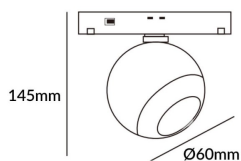

Luxball tracklight D60*145mm

Proyector Lavov de la familia Luxball tracklight D60*145mm con una potencia de 10W y un haz de 24°. Con un flujo luminoso real de 1000lm y una eficacia luminosa de 100lm/W. Fabricado en Aluminio inyectado a presión y acabado en color blanco. DALI Tunable White Dim 0.1~100%.

Código artículo 86.TL01.T320.02

Tipo de producto Indoor

Categoría Proyector a carril

Familia Carril Magnético

Subfamilia Luxball tracklight
D60*145mm

Pictograms

Esquema

Producto

Potencia real (W) 10

Flujo luminoso real (lm) 1000lm

Eficacia luminosa (lm/W) 100

Ángulo de apertura 24°

Color negro

Chip Brand EPISTAR

Driver incluido SI

Equipo DALI Tunable White Dim
0.1~100%