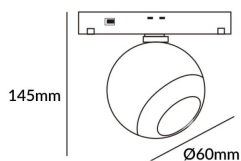

### Luxball tracklight D60\*145mm

Proyector Lavov de la familia Luxball tracklight D60\*145mm con una potencia de 10W y un haz de 24°. Con un flujo luminoso real de 1000lm y una eficacia luminosa de 100lm/W. Fabricado en Aluminio inyectado a presión y acabado en color blanco. DALI Tunable White Dim 0.1~100%.

**Código artículo** 86.TL01.T320.02

**Tipo de producto** Indoor

**Categoría** Proyector a carril

**Familia** Carril Magnético

**Subfamilia** Luxball tracklight  
D60\*145mm

**Pictograms**

### Producto

**Potencia real (W)** 10

**Flujo luminoso real (lm)** 1000lm

**Eficacia luminosa (lm/W)** 100

**Ángulo de apertura** 24°

**Color** negro

**Chip Brand** EPISTAR

**Driver incluido** SI