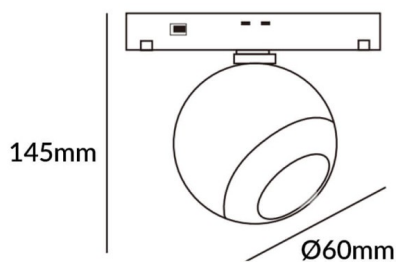

Esquema

**Luxball tracklight D60\*145mm**

Proyector Lavov de la familia Luxball tracklight D60\*145mm con una potencia de 10W y un haz de 24°. Con un flujo luminoso real de 1000lm y una eficacia luminosa de 100lm/W. Fabricado en Aluminio inyectado a presión y acabado en color blanco. ON-OFF, No-dim.

<b>Código artículo</b>	<b>86.TL01.T321.01</b>
<b>Tipo de producto</b>	<b>Indoor</b>
<b>Categoría</b>	<b>Proyectores a carril</b>
<b>Familia</b>	<b>Carril Magnético</b>
<b>Subfamilia</b>	<b>Luxball tracklight D60*145mm</b>
<b>Pictograms</b>	

<b>Producto</b>	
<b>Potencia real (W)</b>	<b>10</b>
<b>Flujo luminoso real (lm)</b>	<b>1000lm</b>
<b>Eficacia luminosa (lm/W)</b>	<b>100</b>
<b>Ángulo de apertura</b>	<b>24°</b>
<b>Color</b>	<b>blanco</b>
<b>Marca del LED</b>	<b>EPISTAR</b>
<b>Driver incluido</b>	<b>SI</b>
<b>Equipo</b>	<b>ON-OFF, No-dim</b>
<b>Fuente de luz</b>	<b>LED</b>
<b>Tipo de LED</b>	<b>SMD</b>
<b>Vida media (h)</b>	<b>50000hrs L80 B10</b>
<b>Temperatura de color (K)</b>	<b>3000</b>
<b>Consistencia de color (SDCM)</b>	<b>SDCM3</b>
<b>CRI</b>	<b>90</b>