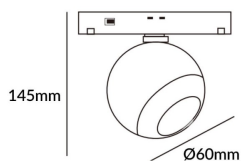

### Luxball tracklight D60\*145mm

Proyector Lavov de la familia Luxball tracklight D60\*145mm con una potencia de 10W y un haz de 24°. Con un flujo luminoso real de 1000lm y una eficacia luminosa de 100lm/W. Fabricado en Aluminio inyectado a presión y acabado en color blanco. ON-OFF, No-dim.

**Código artículo** 86.TL01.T321.01

**Tipo de producto** Indoor

**Categoría** Proyector a carril

**Familia** Carril Magnético

**Subfamilia** Luxball tracklight  
D60\*145mm

**Pictograms**

### Producto

**Potencia real (W)** 10

**Flujo luminoso real (lm)** 1000lm

**Eficacia luminosa (lm/W)** 100

**Ángulo de apertura** 24°

**Color** blanco

**Chip Brand** EPISTAR

**Driver incluido** SI