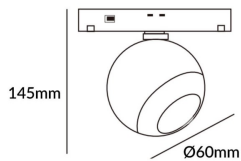

### Luxball tracklight D60\*145mm

Proyector Lavov de la familia Luxball tracklight D60\*145mm con una potencia de 10W y un haz de 24°. Con un flujo luminoso real de 1000lm y una eficacia luminosa de 100lm/W. Fabricado en Aluminio inyectado a presión y acabado en color blanco. ON-OFF, No-dim.

Código artículo	86.TL01.T321.01
Tipo de producto	Indoor
Categoría	Proyectores a carril
Familia	Carril Magnético
Subfamilia	Luxball tracklight D60*145mm

#### Esquema

Producto	
Potencia real (W)	10
Flujo luminoso real (lm)	1000lm
Eficacia luminosa (lm/W)	100
Ángulo de apertura	24°
Color	blanco
Chip Brand	EPISTAR
Driver incluido	SI
Equipo	ON-OFF, No-dim
Vida media (h)	50000hrs L80 B10
Temperatura de color (K)	3000
Consistencia de color (SDCM)	SDCM<3
CRI	90