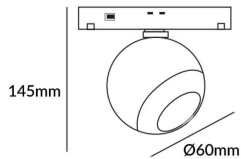

Luxball tracklight D60*145mm

Proyector Lavov de la familia Luxball tracklight D60*145mm con una potencia de 10W y un haz de 24°. Con un flujo luminoso real de 1000lm y una eficacia luminosa de 100lm/W. Fabricado en Aluminio inyectado a presión y acabado en color blanco. ON-OFF, No-dim.

Código artículo	86.TL01.T321.02
Tipo de producto	Indoor
Categoría	Proyectores a carril
Familia	Carril Magnético
Subfamilia	Luxball tracklight D60*145mm

Pictograms

Esquema

Producto	
Potencia real (W)	10
Flujo luminoso real (lm)	1000lm
Eficacia luminosa (lm/W)	100
Ángulo de apertura	24°
Color	negro
Chip Brand	EPISTAR
Driver incluido	SI
Equipo	ON-OFF, No-dim
Vida media (h)	50000hrs L80 B10
Temperatura de color (K)	3000
Consistencia de color (SDCM)	SDCM<3
CRI	90