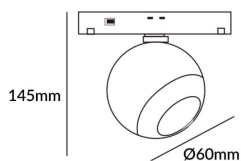

### Luxball tracklight D60\*145mm

Proyector Lavov de la familia Luxball tracklight D60\*145mm con una potencia de 10W y un haz de 24°. Con un flujo luminoso real de 1000lm y una eficacia luminosa de 100lm/W. Fabricado en Aluminio inyectado a presión y acabado en color blanco. ON-OFF, No-dim.

**Código artículo** 86.TL01.T321.02

**Tipo de producto** Outdoor

**Categoría** Proyector a carril

**Familia** Carril Magnético

**Subfamilia** Luxball tracklight  
D60\*145mm

**Pictograms**

### Producto

**Potencia real (W)** 10

**Flujo luminoso real (lm)** 1000lm

**Eficacia luminosa (lm/W)** 100

**Ángulo de apertura** 24°

**Color** negro

**Chip Brand** EPISTAR

**Driver incluido** SI