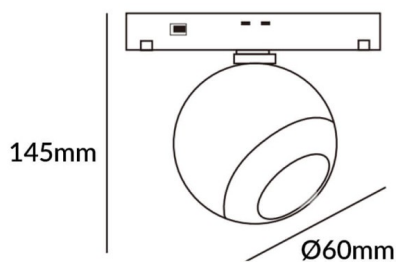

Esquema

**Luxball tracklight D60\*145mm**

Proyector Lavov de la familia Luxball tracklight D60\*145mm con una potencia de 10W y un haz de 24°. Con un flujo luminoso real de 1000lm y una eficacia luminosa de 100lm/W. Fabricado en Aluminio inyectado a presión y acabado en color blanco. ON-OFF, No-dim.

<b>Código artículo</b>	<b>86.TL01.T321.02</b>
<b>Tipo de producto</b>	<b>Indoor</b>
<b>Categoría</b>	<b>Proyectores a carril</b>
<b>Familia</b>	<b>Carril Magnético</b>
<b>Subfamilia</b>	<b>Luxball tracklight D60*145mm</b>
<b>Pictograms</b>	

<b>Producto</b>	
<b>Potencia real (W)</b>	<b>10</b>
<b>Flujo luminoso real (lm)</b>	<b>1000lm</b>
<b>Eficacia luminosa (lm/W)</b>	<b>100</b>
<b>Ángulo de apertura</b>	<b>24°</b>
<b>Color</b>	<b>negro</b>
<b>Marca del LED</b>	<b>EPISTAR</b>
<b>Driver incluido</b>	<b>SI</b>
<b>Equipo</b>	<b>ON-OFF, No-dim</b>
<b>Fuente de luz</b>	<b>LED</b>
<b>Tipo de LED</b>	<b>SMD</b>
<b>Vida media (h)</b>	<b>50000hrs L80 B10</b>
<b>Temperatura de color (K)</b>	<b>3000</b>
<b>Consistencia de color (SDCM)</b>	<b>SDCM3</b>
<b>CRI</b>	<b>90</b>