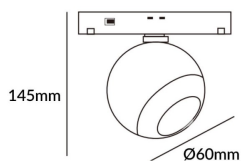

Luxball tracklight D60*145mm

Proyector Lavov de la familia Luxball tracklight D60*145mm con una potencia de 10W y un haz de 24°. Con un flujo luminoso real de 1000lm y una eficacia luminosa de 100lm/W. Fabricado en Aluminio inyectado a presión y acabado en color blanco. ON-OFF, No-dim.

Código artículo	86.TL01.T321.02
Tipo de producto	Indoor
Categoría	Proyectores a carril
Familia	Carril Magnético
Subfamilia	Luxball tracklight D60*145mm

Pictograms

Esquema

Producto	
Potencia real (W)	10
Flujo luminoso real (lm)	1000lm
Eficacia luminosa (lm/W)	100
Ángulo de apertura	24°
Color	negro
Chip Brand	EPISTAR
Driver incluido	SI
Equipo	ON-OFF, No-dim
Vida media (h)	50000hrs L80 B10
Temperatura de color (K)	3000
Consistencia de color (SDCM)	SDCM<3
CRI	90