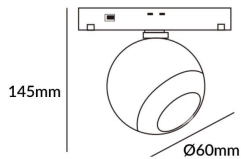

### Luxball tracklight D60\*145mm

Proyector Lavov de la familia Luxball tracklight D60\*145mm con una potencia de 10W y un haz de 24°. Con un flujo luminoso real de 1000lm y una eficacia luminosa de 100lm/W. Fabricado en Aluminio inyectado a presión y acabado en color blanco. DALI Brightness Dim 0.1~100%.

Código artículo	86.TL01.T323.01
Tipo de producto	Indoor
Categoría	Proyectores a carril
Familia	Carril Magnético
Subfamilia	Luxball tracklight D60*145mm

#### Esquema

Producto	
Potencia real (W)	10
Flujo luminoso real (lm)	1000lm
Eficacia luminosa (lm/W)	100
Ángulo de apertura	24°
Color	blanco
Chip Brand	EPISTAR
Driver incluido	SI
Equipo	DALI Brightness Dim 0.1~100%
Flicker Free	Si
Vida media (h)	50000hrs L80 B10
Temperatura de color (K)	3000
Consistencia de color (SDCM)	SDCM<3
CRI	90