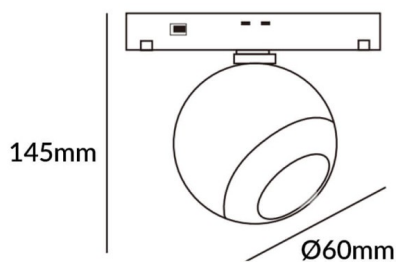

Esquema

Luxball tracklight D60*145mm

Proyector Lavov de la familia Luxball tracklight D60*145mm con una potencia de 10W y un haz de 24°. Con un flujo luminoso real de 1000lm y una eficacia luminosa de 100lm/W. Fabricado en Aluminio inyectado a presión y acabado en color blanco. DALI Brightness Dim 0.1~100%.

Código artículo	86.TL01.T323.01
Tipo de producto	Indoor
Categoría	Proyectores a carril
Familia	Carril Magnético
Subfamilia	Luxball tracklight D60*145mm
Pictograms	

Producto	
Potencia real (W)	10
Flujo luminoso real (lm)	1000lm
Eficacia luminosa (lm/W)	100
Ángulo de apertura	24°
Color	blanco
Marca del LED	EPISTAR
Driver incluido	SI
Equipo	DALI Brightness Dim 0.1~100%
Flicker Free	SI
Fuente de luz	LED
Tipo de LED	SMD
Vida media (h)	50000hrs L80 B10
Temperatura de color (K)	3000
Consistencia de color (SDCM)	SDCM3
CRI	90