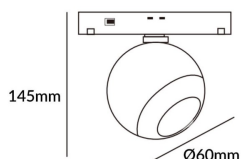

Luxball tracklight D60*145mm

Proyector Lavov de la familia Luxball tracklight D60*145mm con una potencia de 10W y un haz de 24°. Con un flujo luminoso real de 1000lm y una eficacia luminosa de 100lm/W. Fabricado en Aluminio inyectado a presión y acabado en color blanco. DALI Brightness Dim 0.1~100%.

Código artículo	86.TL01.T323.02
Tipo de producto	Indoor
Categoría	Proyectores a carril
Familia	Carril Magnético
Subfamilia	Luxball tracklight D60*145mm

Pictograms

Esquema

Producto	
Potencia real (W)	10
Flujo luminoso real (lm)	1000lm
Eficacia luminosa (lm/W)	100
Ángulo de apertura	24°
Color	negro
Chip Brand	EPISTAR
Driver incluido	SI
Equipo	DALI Brightness Dim 0.1~100%
Flicker Free	Si
Vida media (h)	50000hrs L80 B10
Temperatura de color (K)	3000
Consistencia de color (SDCM)	SDCM<3
CRI	90