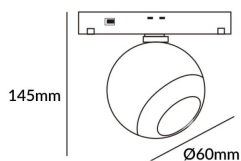

Luxball tracklight D60*145mm

Proyector Lavov de la familia Luxball tracklight D60*145mm con una potencia de 10W y un haz de 24°. Con un flujo luminoso real de 1000lm y una eficacia luminosa de 100lm/W. Fabricado en Aluminio inyectado a presión y acabado en color blanco. DALI Brightness Dim 0.1~100%.

Código artículo 86.TL01.T323.02

Tipo de producto Indoor

Categoría Proyector a carril

Familia Carril Magnético

Subfamilia Luxball tracklight
D60*145mm

Pictograms

Esquema

Producto

Potencia real (W) 10

Flujo luminoso real (lm) 1000lm

Eficacia luminosa (lm/W) 100

Ángulo de apertura 24°

Color negro

Chip Brand EPISTAR

Driver incluido SI

Equipo DALI Brightness Dim
0.1~100%