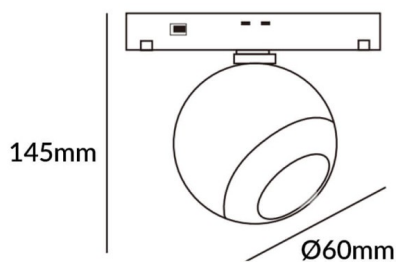

Esquema

Luxball tracklight D60*145mm

Proyector Lavov de la familia Luxball tracklight D60*145mm con una potencia de 10W y un haz de 24°. Con un flujo luminoso real de 1000lm y una eficacia luminosa de 100lm/W. Fabricado en Aluminio inyectado a presión y acabado en color blanco. DALI Brightness Dim 0.1~100%.

Código artículo	86.TL01.T323.02
Tipo de producto	Indoor
Categoría	Proyectores a carril
Familia	Carril Magnético
Subfamilia	Luxball tracklight D60*145mm
Pictograms	

Producto	
Potencia real (W)	10
Flujo luminoso real (lm)	1000lm
Eficacia luminosa (lm/W)	100
Ángulo de apertura	24°
Color	negro
Chip Brand	EPISTAR
Driver incluido	SI
Equipo	DALI Brightness Dim 0.1~100%
Flicker Free	SI
Vida media (h)	50000hrs L80 B10
Temperatura de color (K)	3000
Consistencia de color (SDCM)	SDCM<3
CRI	90