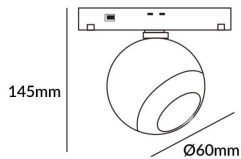

Luxball tracklight D60*145mm

Proyector Lavov de la familia Luxball tracklight D60*145mm con una potencia de 10W y un haz de 24°. Con un flujo luminoso real de 1000lm y una eficacia luminosa de 100lm/W. Fabricado en Aluminio inyectado a presión y acabado en color blanco. DALI Brightness Dim 0.1~100%.

Código artículo	86.TL01.T323.02
Tipo de producto	Indoor
Categoría	Proyectores a carril
Familia	Carril Magnético
Subfamilia	Luxball tracklight D60*145mm

Pictograms

Esquema

Producto	
Potencia real (W)	10
Flujo luminoso real (lm)	1000lm
Eficacia luminosa (lm/W)	100
Ángulo de apertura	24°
Color	negro
Chip Brand	EPISTAR
Driver incluido	SI
Equipo	DALI Brightness Dim 0.1~100%
Flicker Free	Si
Vida media (h)	50000hrs L80 B10
Temperatura de color (K)	3000
Consistencia de color (SDCM)	SDCM<3
CRI	90