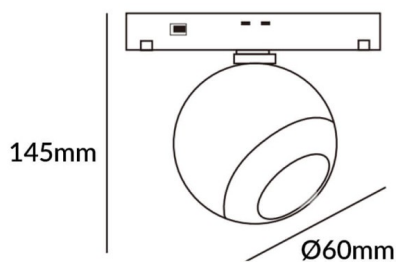

Esquema

**Luxball tracklight D60\*145mm**

Proyector Lavov de la familia Luxball tracklight D60\*145mm con una potencia de 10W y un haz de 24°. Con un flujo luminoso real de 1000lm y una eficacia luminosa de 100lm/W. Fabricado en Aluminio inyectado a presión y acabado en color blanco. DALI Brightness Dim 0.1~100%.

<b>Código artículo</b>	<b>86.TL01.T323.02</b>
<b>Tipo de producto</b>	<b>Indoor</b>
<b>Categoría</b>	<b>Proyectores a carril</b>
<b>Familia</b>	<b>Carril Magnético</b>
<b>Subfamilia</b>	<b>Luxball tracklight D60*145mm</b>
<b>Pictograms</b>	
<b>Producto</b>	
<b>Potencia real (W)</b>	<b>10</b>
<b>Flujo luminoso real (lm)</b>	<b>1000lm</b>
<b>Eficacia luminosa (lm/W)</b>	<b>100</b>
<b>Ángulo de apertura</b>	<b>24°</b>
<b>Color</b>	<b>negro</b>
<b>Marca del LED</b>	<b>EPISTAR</b>
<b>Driver incluido</b>	<b>SI</b>
<b>Equipo</b>	<b>DALI Brightness Dim 0.1~100%</b>
<b>Flicker Free</b>	<b>SI</b>
<b>Fuente de luz</b>	<b>LED</b>
<b>Tipo de LED</b>	<b>SMD</b>
<b>Vida media (h)</b>	<b>50000hrs L80 B10</b>
<b>Temperatura de color (K)</b>	<b>3000</b>
<b>Consistencia de color (SDCM)</b>	<b>SDCM3</b>
<b>CRI</b>	<b>90</b>