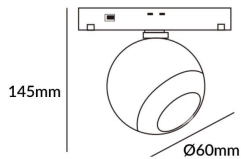

Esquema

Producto	
Potencia real (W)	10
Flujo luminoso real (lm)	1000lm
Eficacia luminosa (lm/W)	100
Ángulo de apertura	24°
Color	negro
Chip Brand	EPISTAR
Driver incluido	SI
Equipo	DALI Brightness Dim 0.1~100%
Flicker Free	Si
Vida media (h)	50000hrs L80 B10
Temperatura de color (K)	3000
Consistencia de color (SDCM)	SDCM<3
CRI	90