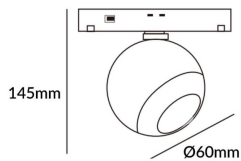

Luxball tracklight D60*145mm

Proyector Lavov de la familia Luxball tracklight D60*145mm con una potencia de 10W y un haz de 36°. Con un flujo luminoso real de 1000lm y una eficacia luminosa de 100lm/W. Fabricado en Aluminio inyectado a presión y acabado en color blanco. DALI Tunable White Dim 0.1~100%.

Código artículo	86.TL01.T330.01
Tipo de producto	Indoor
Categoría	Proyectores a carril
Familia	Carril Magnético
Subfamilia	Luxball tracklight D60*145mm

Pictograms

Esquema

Producto	
Potencia real (W)	10
Flujo luminoso real (lm)	1000lm
Eficacia luminosa (lm/W)	100
Ángulo de apertura	36°
Color	blanco
Chip Brand	EPISTAR
Driver incluido	SI
Equipo	DALI Tunable White Dim 0.1~100%
Flicker Free	Si
Vida media (h)	50000hrs L80 B10
Temperatura de color (K)	3000
Consistencia de color (SDCM)	SDCM<3
CRI	90