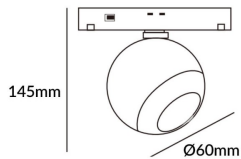

Luxball tracklight D60*145mm

Proyector Lavov de la familia Luxball tracklight D60*145mm con una potencia de 10W y un haz de 36°. Con un flujo luminoso real de 1000lm y una eficacia luminosa de 100lm/W. Fabricado en Aluminio inyectado a presión y acabado en color blanco. DALI Tunable White Dim 0.1~100%.

Código artículo	86.TL01.T330.01
Tipo de producto	Indoor
Categoría	Proyectores a carril
Familia	Carril Magnético
Subfamilia	Luxball tracklight D60*145mm

Pictograms

Esquema

Producto	
Potencia real (W)	10
Flujo luminoso real (lm)	1000lm
Eficacia luminosa (lm/W)	100
Ángulo de apertura	36°
Color	blanco
Chip Brand	EPISTAR
Driver incluido	SI
Equipo	DALI Tunable White Dim 0.1~100%
Flicker Free	Si
Vida media (h)	50000hrs L80 B10
Temperatura de color (K)	3000
Consistencia de color (SDCM)	SDCM<3
CRI	90