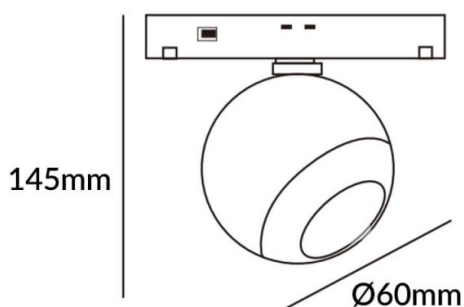

### Luxball tracklight D60\*145mm

Proyector Lavov de la familia Luxball tracklight D60\*145mm con una potencia de 10W y un haz de 36°. Con un flujo luminoso real de 1000lm y una eficacia luminosa de 100lm/W. Fabricado en Aluminio inyectado a presión y acabado en color blanco. DALI Tunable White Dim 0.1~100%.

<b>Código artículo</b>	<b>86.TL01.T330.01</b>
<b>Tipo de producto</b>	<b>Indoor</b>
<b>Categoría</b>	<b>Proyectores a carril</b>
<b>Familia</b>	<b>Carril Magnético</b>
<b>Subfamilia</b>	<b>Luxball tracklight D60*145mm</b>
<b>Pictograms</b>	

### Esquema

<b>Producto</b>	
<b>Potencia real (W)</b>	<b>10</b>
<b>Flujo luminoso real (lm)</b>	<b>1000lm</b>
<b>Eficacia luminosa (lm/W)</b>	<b>100</b>
<b>Ángulo de apertura</b>	<b>36°</b>
<b>Color</b>	<b>blanco</b>
<b>Chip Brand</b>	<b>EPISTAR</b>
<b>Driver incluido</b>	<b>SI</b>
<b>Equipo</b>	<b>DALI Tunable White Dim 0.1~100%</b>
<b>Flicker Free</b>	<b>Si</b>
<b>Vida media (h)</b>	<b>50000hrs L80 B10</b>
<b>Temperatura de color (K)</b>	<b>3000</b>
<b>Consistencia de color (SDCM)</b>	<b>SDCM&lt;3</b>
<b>CRI</b>	<b>90</b>