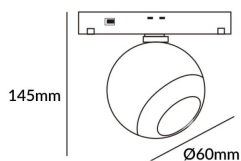

Luxball tracklight D60*145mm

Proyector Lavov de la familia Luxball tracklight D60*145mm con una potencia de 10W y un haz de 36°. Con un flujo luminoso real de 1000lm y una eficacia luminosa de 100lm/W. Fabricado en Aluminio inyectado a presión y acabado en color blanco. DALI Tunable White Dim 0.1~100%.

Código artículo 86.TL01.T330.01

Tipo de producto Indoor

Categoría Proyector a carril

Familia Carril Magnético

Subfamilia Luxball tracklight
D60*145mm

Pictograms

Esquema

Producto

Potencia real (W) 10

Flujo luminoso real (lm) 1000lm

Eficacia luminosa (lm/W) 100

Ángulo de apertura 36°

Color blanco

Chip Brand EPISTAR

Driver incluido SI

Equipo DALI Tunable White Dim
0.1~100%