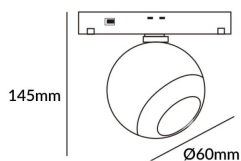

### Luxball tracklight D60\*145mm

Proyector Lavov de la familia Luxball tracklight D60\*145mm con una potencia de 10W y un haz de 36°. Con un flujo luminoso real de 1000lm y una eficacia luminosa de 100lm/W. Fabricado en Aluminio inyectado a presión y acabado en color blanco. DALI Tunable White Dim 0.1~100%.

**Código artículo** 86.TL01.T330.01

**Tipo de producto** Indoor

**Categoría** Proyector a carril

**Familia** Carril Magnético

**Subfamilia** Luxball tracklight  
D60\*145mm

**Pictograms**

### Producto

**Potencia real (W)** 10

**Flujo luminoso real (lm)** 1000lm

**Eficacia luminosa (lm/W)** 100

**Ángulo de apertura** 36°

**Color** blanco

**Chip Brand** EPISTAR

**Driver incluido** SI