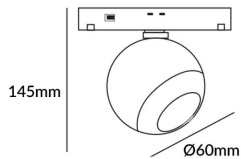

Luxball tracklight D60*145mm

Proyector Lavov de la familia Luxball tracklight D60*145mm con una potencia de 10W y un haz de 36°. Con un flujo luminoso real de 1000lm y una eficacia luminosa de 100lm/W. Fabricado en Aluminio inyectado a presión y acabado en color blanco. DALI Tunable White Dim 0.1~100%.

Código artículo	86.TL01.T330.02
Tipo de producto	Indoor
Categoría	Proyectores a carril
Familia	Carril Magnético
Subfamilia	Luxball tracklight D60*145mm

Pictograms

Esquema

Producto	
Potencia real (W)	10
Flujo luminoso real (lm)	1000lm
Eficacia luminosa (lm/W)	100
Ángulo de apertura	36°
Color	negro
Chip Brand	EPISTAR
Driver incluido	SI
Equipo	DALI Tunable White Dim 0.1~100%
Flicker Free	Si
Vida media (h)	50000hrs L80 B10
Temperatura de color (K)	3000
Consistencia de color (SDCM)	SDCM<3
CRI	90