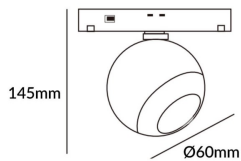

Luxball tracklight D60*145mm

Proyector Lavov de la familia Luxball tracklight D60*145mm con una potencia de 10W y un haz de 36°. Con un flujo luminoso real de 1000lm y una eficacia luminosa de 100lm/W. Fabricado en Aluminio inyectado a presión y acabado en color blanco. DALI Tunable White Dim 0.1~100%.

Código artículo	86.TL01.T330.02
Tipo de producto	Indoor
Categoría	Proyectores a carril
Familia	Carril Magnético
Subfamilia	Luxball tracklight D60*145mm

Pictograms

Esquema

Producto	
Potencia real (W)	10
Flujo luminoso real (lm)	1000lm
Eficacia luminosa (lm/W)	100
Ángulo de apertura	36°
Color	negro
Chip Brand	EPISTAR
Driver incluido	SI
Equipo	DALI Tunable White Dim 0.1~100%
Flicker Free	Si
Vida media (h)	50000hrs L80 B10
Temperatura de color (K)	3000
Consistencia de color (SDCM)	SDCM<3
CRI	90