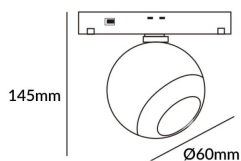

### Luxball tracklight D60\*145mm

Proyector Lavov de la familia Luxball tracklight D60\*145mm con una potencia de 10W y un haz de 36°. Con un flujo luminoso real de 1000lm y una eficacia luminosa de 100lm/W. Fabricado en Aluminio inyectado a presión y acabado en color blanco. ON-OFF, No-dim.

**Código artículo** 86.TL01.T331.01

**Tipo de producto** Indoor

**Categoría** Proyector a carril

**Familia** Carril Magnético

**Subfamilia** Luxball tracklight  
D60\*145mm

**Pictograms**

### Producto

**Potencia real (W)** 10

**Flujo luminoso real (lm)** 1000lm

**Eficacia luminosa (lm/W)** 100

**Ángulo de apertura** 36°

**Color** blanco

**Chip Brand** EPISTAR

**Driver incluido** SI