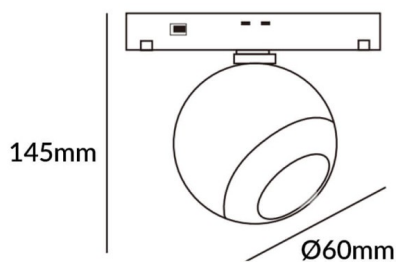

Esquema

Luxball tracklight D60*145mm

Proyector Lavov de la familia Luxball tracklight D60*145mm con una potencia de 10W y un haz de 36°. Con un flujo luminoso real de 1000lm y una eficacia luminosa de 100lm/W. Fabricado en Aluminio inyectado a presión y acabado en color blanco. ON-OFF, No-dim.

Código artículo	86.TL01.T331.02
Tipo de producto	Indoor
Categoría	Proyectores a carril
Familia	Carril Magnético
Subfamilia	Luxball tracklight D60*145mm
Pictograms	

Producto	
Potencia real (W)	10
Flujo luminoso real (lm)	1000lm
Eficacia luminosa (lm/W)	100
Ángulo de apertura	36°
Color	negro
Marca del LED	EPISTAR
Driver incluido	SI
Equipo	ON-OFF, No-dim
Fuente de luz	LED
Tipo de LED	SMD
Vida media (h)	50000hrs L80 B10
Temperatura de color (K)	3000
Consistencia de color (SDCM)	SDCM3
CRI	90