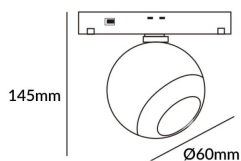

Luxball tracklight D60*145mm

Proyector Lavov de la familia Luxball tracklight D60*145mm con una potencia de 10W y un haz de 36°. Con un flujo luminoso real de 1000lm y una eficacia luminosa de 100lm/W. Fabricado en Aluminio inyectado a presión y acabado en color blanco. ON-OFF, No-dim.

Código artículo 86.TL01.T331.02

Tipo de producto Indoor

Categoría Proyector a carril

Familia Carril Magnético

Subfamilia Luxball tracklight
D60*145mm

Pictograms

Esquema

Producto

Potencia real (W) 10

Flujo luminoso real (lm) 1000lm

Eficacia luminosa (lm/W) 100

Ángulo de apertura 36°

Color negro

Chip Brand EPISTAR

Driver incluido SI

Equipo ON-OFF, No-dim