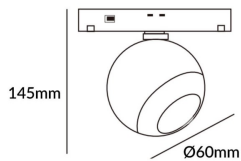

### Luxball tracklight D60\*145mm

Proyector Lavov de la familia Luxball tracklight D60\*145mm con una potencia de 10W y un haz de 36°. Con un flujo luminoso real de 1000lm y una eficacia luminosa de 100lm/W. Fabricado en Aluminio inyectado a presión y acabado en color blanco. ON-OFF, No-dim.

Código artículo	86.TL01.T331.02
Tipo de producto	Indoor
Categoría	Proyectores a carril
Familia	Carril Magnético
Subfamilia	Luxball tracklight D60*145mm

#### Esquema

Producto	
Potencia real (W)	10
Flujo luminoso real (lm)	1000lm
Eficacia luminosa (lm/W)	100
Ángulo de apertura	36°
Color	negro
Chip Brand	EPISTAR
Driver incluido	SI
Equipo	ON-OFF, No-dim
Vida media (h)	50000hrs L80 B10
Temperatura de color (K)	3000
Consistencia de color (SDCM)	SDCM<3
CRI	90