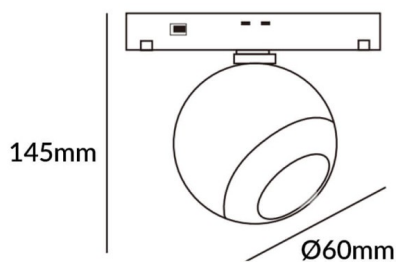

Esquema

Luxball tracklight D60*145mm

Proyector Lavov de la familia Luxball tracklight D60*145mm con una potencia de 10W y un haz de 36°. Con un flujo luminoso real de 1000lm y una eficacia luminosa de 100lm/W. Fabricado en Aluminio inyectado a presión y acabado en color blanco. DALI Brightness Dim 0.1~100%.

Código artículo	86.TL01.T333.01
Tipo de producto	Indoor
Categoría	Proyectores a carril
Familia	Carril Magnético
Subfamilia	Luxball tracklight D60*145mm
Pictograms	

Producto	
Potencia real (W)	10
Flujo luminoso real (lm)	1000lm
Eficacia luminosa (lm/W)	100
Ángulo de apertura	36°
Color	blanco
Chip Brand	EPISTAR
Driver incluido	SI
Equipo	DALI Brightness Dim 0.1~100%
Flicker Free	SI
Vida media (h)	50000hrs L80 B10
Temperatura de color (K)	3000
Consistencia de color (SDCM)	SDCM<3
CRI	90