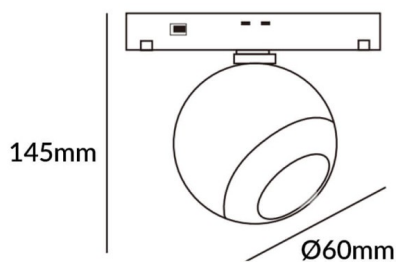

Esquema

**Luxball tracklight D60\*145mm**

Proyector Lavov de la familia Luxball tracklight D60\*145mm con una potencia de 10W y un haz de 36°. Con un flujo luminoso real de 1000lm y una eficacia luminosa de 100lm/W. Fabricado en Aluminio inyectado a presión y acabado en color blanco. DALI Brightness Dim 0.1~100%.

<b>Código artículo</b>	<b>86.TL01.T333.01</b>
<b>Tipo de producto</b>	<b>Indoor</b>
<b>Categoría</b>	<b>Proyectores a carril</b>
<b>Familia</b>	<b>Carril Magnético</b>
<b>Subfamilia</b>	<b>Luxball tracklight D60*145mm</b>
<b>Pictograms</b>	
<b>Producto</b>	
<b>Potencia real (W)</b>	<b>10</b>
<b>Flujo luminoso real (lm)</b>	<b>1000lm</b>
<b>Eficacia luminosa (lm/W)</b>	<b>100</b>
<b>Ángulo de apertura</b>	<b>36°</b>
<b>Color</b>	<b>blanco</b>
<b>Marca del LED</b>	<b>EPISTAR</b>
<b>Driver incluido</b>	<b>SI</b>
<b>Equipo</b>	<b>DALI Brightness Dim 0.1~100%</b>
<b>Flicker Free</b>	<b>SI</b>
<b>Fuente de luz</b>	<b>LED</b>
<b>Tipo de LED</b>	<b>SMD</b>
<b>Vida media (h)</b>	<b>50000hrs L80 B10</b>
<b>Temperatura de color (K)</b>	<b>3000</b>
<b>Consistencia de color (SDCM)</b>	<b>SDCM3</b>
<b>CRI</b>	<b>90</b>