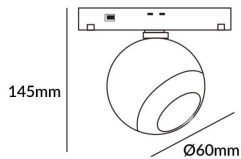

Luxball tracklight D60*145mm

Proyector Lavov de la familia Luxball tracklight D60*145mm con una potencia de 10W y un haz de 36°. Con un flujo luminoso real de 1000lm y una eficacia luminosa de 100lm/W. Fabricado en Aluminio inyectado a presión y acabado en color blanco. DALI Brightness Dim 0.1~100%.

Código artículo	86.TL01.T333.01
Tipo de producto	Indoor
Categoría	Proyectores a carril
Familia	Carril Magnético
Subfamilia	Luxball tracklight D60*145mm

Pictograms

Esquema

Producto	
Potencia real (W)	10
Flujo luminoso real (lm)	1000lm
Eficacia luminosa (lm/W)	100
Ángulo de apertura	36°
Color	blanco
Chip Brand	EPISTAR
Driver incluido	SI
Equipo	DALI Brightness Dim 0.1~100%
Flicker Free	Si
Vida media (h)	50000hrs L80 B10
Temperatura de color (K)	3000
Consistencia de color (SDCM)	SDCM<3
CRI	90