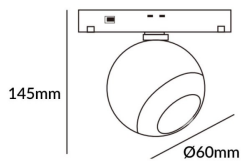

### Luxball tracklight D60\*145mm

Proyector Lavov de la familia Luxball tracklight D60\*145mm con una potencia de 10W y un haz de 36°. Con un flujo luminoso real de 1000lm y una eficacia luminosa de 100lm/W. Fabricado en Aluminio inyectado a presión y acabado en color blanco. DALI Brightness Dim 0.1~100%.

<b>Código artículo</b>	<b>86.TL01.T333.02</b>
<b>Tipo de producto</b>	<b>Indoor</b>
<b>Categoría</b>	<b>Proyectores a carril</b>
<b>Familia</b>	<b>Carril Magnético</b>
<b>Subfamilia</b>	<b>Luxball tracklight D60*145mm</b>

#### Esquema

<b>Producto</b>	
<b>Potencia real (W)</b>	<b>10</b>
<b>Flujo luminoso real (lm)</b>	<b>1000lm</b>
<b>Eficacia luminosa (lm/W)</b>	<b>100</b>
<b>Ángulo de apertura</b>	<b>36°</b>
<b>Color</b>	<b>negro</b>
<b>Chip Brand</b>	<b>EPISTAR</b>
<b>Driver incluido</b>	<b>SI</b>
<b>Equipo</b>	<b>DALI Brightness Dim 0.1~100%</b>
<b>Flicker Free</b>	<b>Si</b>
<b>Vida media (h)</b>	<b>50000hrs L80 B10</b>
<b>Temperatura de color (K)</b>	<b>3000</b>
<b>Consistencia de color (SDCM)</b>	<b>SDCM&lt;3</b>
<b>CRI</b>	<b>90</b>