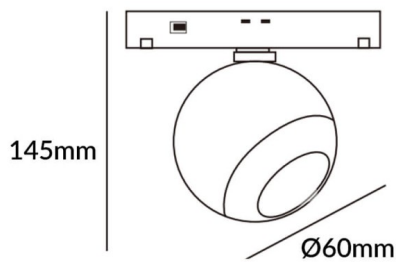

**Esquema**

**Luxball tracklight D60\*145mm**

Proyector Lavov de la familia Luxball tracklight D60\*145mm con una potencia de 10W y un haz de 36°. Con un flujo luminoso real de 1000lm y una eficacia luminosa de 100lm/W. Fabricado en Aluminio inyectado a presión y acabado en color blanco. DALI Brightness Dim 0.1~100%.

<b>Código artículo</b>	<b>86.TL01.T333.02</b>
<b>Tipo de producto</b>	<b>Indoor</b>
<b>Categoría</b>	<b>Proyectores a carril</b>
<b>Familia</b>	<b>Carril Magnético</b>
<b>Subfamilia</b>	<b>Luxball tracklight D60*145mm</b>
<b>Pictograms</b>	