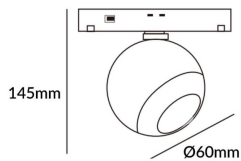

Luxball tracklight D60*145mm

Proyector Lavov de la familia Luxball tracklight D60*145mm con una potencia de 10W y un haz de 36°. Con un flujo luminoso real de 1000lm y una eficacia luminosa de 100lm/W. Fabricado en Aluminio inyectado a presión y acabado en color blanco. DALI Brightness Dim 0.1~100%.

Código artículo	86.TL01.T333.02
Tipo de producto	Indoor
Categoría	Proyectores a carril
Familia	Carril Magnético
Subfamilia	Luxball tracklight D60*145mm

Pictograms

Esquema

Producto	
Potencia real (W)	10
Flujo luminoso real (lm)	1000lm
Eficacia luminosa (lm/W)	100
Ángulo de apertura	36°
Color	negro
Chip Brand	EPISTAR
Driver incluido	SI
Equipo	DALI Brightness Dim 0.1~100%
Flicker Free	Si
Vida media (h)	50000hrs L80 B10
Temperatura de color (K)	3000
Consistencia de color (SDCM)	SDCM<3
CRI	90