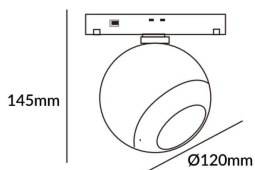

Luxball tracklight D120*145mm

Proyector Lavov de la familia Luxball tracklight D120*145mm con una potencia de 20W y un haz de 15°. Con un flujo luminoso real de 2000lm y una eficacia luminosa de 100lm/W. Fabricado en Aluminio inyectado a presión y acabado en color blanco. DALI Tunable White Dim 0.1~100%.

Código artículo 86.TL01.X310.01

Tipo de producto Indoor

Categoría Proyector a carril

Familia Carril Magnético

Subfamilia Luxball tracklight
D120*145mm

Pictograms

Esquema

Producto

Potencia real (W) 20

Flujo luminoso real (lm) 2000lm

Eficacia luminosa (lm/W) 100

Ángulo de apertura 15°

Color blanco

Chip Brand EPISTAR

Driver incluido SI

Equipo DALI Tunable White Dim
0.1~100%