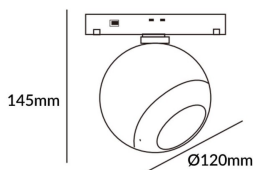

Luxball tracklight D120*145mm

Proyector Lavov de la familia Luxball tracklight D120*145mm con una potencia de 20W y un haz de 15°. Con un flujo luminoso real de 2000lm y una eficacia luminosa de 100lm/W. Fabricado en Aluminio inyectado a presión y acabado en color blanco. DALI Tunable White Dim 0.1~100%.

Código artículo 86.TL01.X310.01

Tipo de producto Indoor

Categoría Proyector a carril

Familia Carril Magnético

Subfamilia Luxball tracklight
D120*145mm

Pictograms

Esquema

Producto

Potencia real (W) 20

Flujo luminoso real (lm) 2000lm

Eficacia luminosa (lm/W) 100

Ángulo de apertura 15°

Color blanco

Chip Brand EPISTAR

Driver incluido SI

Equipo DALI Tunable White Dim
0.1~100%