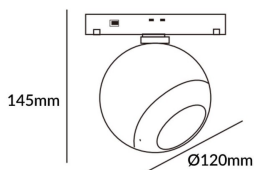

### Luxball tracklight D120\*145mm

Proyector Lavov de la familia Luxball tracklight D120\*145mm con una potencia de 20W y un haz de 15°. Con un flujo luminoso real de 2000lm y una eficacia luminosa de 100lm/W. Fabricado en Aluminio inyectado a presión y acabado en color blanco. DALI Tunable White Dim 0.1~100%.

**Código artículo** 86.TL01.X310.02

**Tipo de producto** Indoor

**Categoría** Proyector a carril

**Familia** Carril Magnético

**Subfamilia** Luxball tracklight  
D120\*145mm

**Pictograms**

### Producto

**Potencia real (W)** 20

**Flujo luminoso real (lm)** 2000lm

**Eficacia luminosa (lm/W)** 100

**Ángulo de apertura** 15°

**Color** negro

**Chip Brand** EPISTAR

**Driver incluido** SI