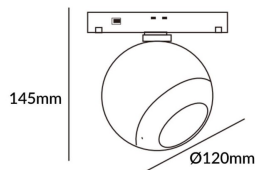

Luxball tracklight D120*145mm

Proyector Lavov de la familia Luxball tracklight D120*145mm con una potencia de 20W y un haz de 15°. Con un flujo luminoso real de 2000lm y una eficacia luminosa de 100lm/W. Fabricado en Aluminio inyectado a presión y acabado en color blanco. DALI Tunable White Dim 0.1~100%.

| | |
|------------------|----------------------------------|
| Código artículo | 86.TL01.X310.02 |
| Tipo de producto | Indoor |
| Categoría | Proyectores a carril |
| Familia | Carril Magnético |
| Subfamilia | Luxball tracklight D120*145mm |

Pictograms

Esquema

| | |
|------------------------------|------------------------------------|
| Producto | |
| Potencia real (W) | 20 |
| Flujo luminoso real (lm) | 2000lm |
| Eficacia luminosa (lm/W) | 100 |
| Ángulo de apertura | 15° |
| Color | negro |
| Chip Brand | EPISTAR |
| Driver incluido | SI |
| Equipo | DALI Tunable White Dim 0.1~100% |
| Flicker Free | Si |
| Vida media (h) | 50000hrs L80 B10 |
| Temperatura de color (K) | 3000 |
| Consistencia de color (SDCM) | SDCM<3 |
| CRI | 90 |