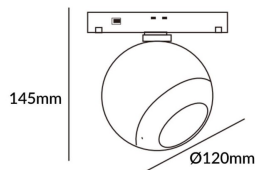

### Luxball tracklight D120\*145mm

Proyector Lavov de la familia Luxball tracklight D120\*145mm con una potencia de 20W y un haz de 15°. Con un flujo luminoso real de 2000lm y una eficacia luminosa de 100lm/W. Fabricado en Aluminio inyectado a presión y acabado en color blanco. DALI Tunable White Dim 0.1~100%.

Código artículo	86.TL01.X310.02
Tipo de producto	Indoor
Categoría	Proyectores a carril
Familia	Carril Magnético
Subfamilia	Luxball tracklight D120*145mm

#### Esquema

Producto	
Potencia real (W)	20
Flujo luminoso real (lm)	2000lm
Eficacia luminosa (lm/W)	100
Ángulo de apertura	15°
Color	negro
Chip Brand	EPISTAR
Driver incluido	SI
Equipo	DALI Tunable White Dim 0.1~100%
Flicker Free	Si
Vida media (h)	50000hrs L80 B10
Temperatura de color (K)	3000
Consistencia de color (SDCM)	SDCM<3
CRI	90