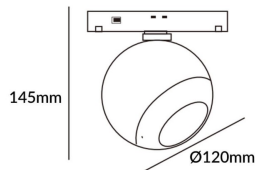

### Luxball tracklight D120\*145mm

Proyector Lavov de la familia Luxball tracklight D120\*145mm con una potencia de 20W y un haz de 15°. Con un flujo luminoso real de 2000lm y una eficacia luminosa de 100lm/W. Fabricado en Aluminio inyectado a presión y acabado en color blanco. DALI Tunable White Dim 0.1~100%.

Código artículo	86.TL01.X310.02
Tipo de producto	Indoor
Categoría	Proyectores a carril
Familia	Carril Magnético
Subfamilia	Luxball tracklight D120*145mm

#### Esquema

Producto	
Potencia real (W)	20
Flujo luminoso real (lm)	2000lm
Eficacia luminosa (lm/W)	100
Ángulo de apertura	15°
Color	negro
Chip Brand	EPISTAR
Driver incluido	SI
Equipo	DALI Tunable White Dim 0.1~100%
Flicker Free	Si
Vida media (h)	50000hrs L80 B10
Temperatura de color (K)	3000
Consistencia de color (SDCM)	SDCM<3
CRI	90