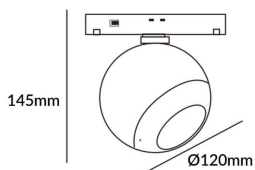

Luxball tracklight D120*145mm

Proyector Lavov de la familia Luxball tracklight D120*145mm con una potencia de 20W y un haz de 15°. Con un flujo luminoso real de 2000lm y una eficacia luminosa de 100lm/W. Fabricado en Aluminio inyectado a presión y acabado en color blanco. ON-OFF, No-dim.

Código artículo 86.TL01.X311.01

Tipo de producto Indoor

Categoría Proyector a carril

Familia Carril Magnético

Subfamilia Luxball tracklight
D120*145mm

Pictograms

Esquema

Producto

Potencia real (W) 20

Flujo luminoso real (lm) 2000lm

Eficacia luminosa (lm/W) 100

Ángulo de apertura 15°

Color blanco

Chip Brand EPISTAR

Driver incluido SI

Equipo ON-OFF, No-dim