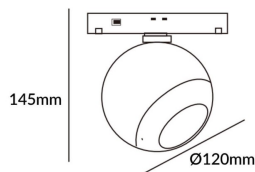

Luxball tracklight D120*145mm

Proyector Lavov de la familia Luxball tracklight D120*145mm con una potencia de 20W y un haz de 15°. Con un flujo luminoso real de 2000lm y una eficacia luminosa de 100lm/W. Fabricado en Aluminio inyectado a presión y acabado en color blanco. ON-OFF, No-dim.

Código artículo 86.TL01.X311.01

Tipo de producto Indoor

Categoría Proyector a carril

Familia Carril Magnético

Subfamilia Luxball tracklight
D120*145mm

Pictograms

Esquema

Producto

Potencia real (W) 20

Flujo luminoso real (lm) 2000lm

Eficacia luminosa (lm/W) 100

Ángulo de apertura 15°

Color blanco

Chip Brand EPISTAR

Driver incluido SI

Equipo ON-OFF, No-dim