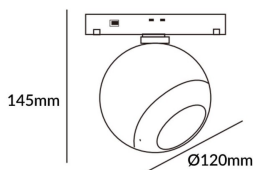

Luxball tracklight D120*145mm

Proyector Lavov de la familia Luxball tracklight D120*145mm con una potencia de 20W y un haz de 15°. Con un flujo luminoso real de 2000lm y una eficacia luminosa de 100lm/W. Fabricado en Aluminio inyectado a presión y acabado en color blanco. ON-OFF, No-dim.

Código artículo 86.TL01.X311.02

Tipo de producto Indoor

Categoría Proyector a carril

Familia Carril Magnético

Subfamilia Luxball tracklight
D120*145mm

Pictograms

Esquema

Producto

Potencia real (W) 20

Flujo luminoso real (lm) 2000lm

Eficacia luminosa (lm/W) 100

Ángulo de apertura 15°

Color negro

Chip Brand EPISTAR

Driver incluido SI

Equipo ON-OFF, No-dim