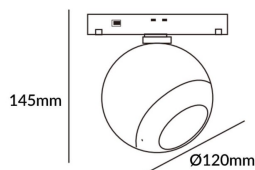

### Luxball tracklight D120\*145mm

Proyector Lavov de la familia Luxball tracklight D120\*145mm con una potencia de 20W y un haz de 15°. Con un flujo luminoso real de 2000lm y una eficacia luminosa de 100lm/W. Fabricado en Aluminio inyectado a presión y acabado en color blanco. ON-OFF, No-dim.

**Código artículo** 86.TL01.X311.02

**Tipo de producto** Indoor

**Categoría** Proyector a carril

**Familia** Carril Magnético

**Subfamilia** Luxball tracklight  
D120\*145mm

**Pictograms**

### Producto

**Potencia real (W)** 20

**Flujo luminoso real (lm)** 2000lm

**Eficacia luminosa (lm/W)** 100

**Ángulo de apertura** 15°

**Color** negro

**Chip Brand** EPISTAR

**Driver incluido** SI