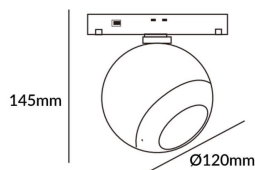

Luxball tracklight D120*145mm

Proyector Lavov de la familia Luxball tracklight D120*145mm con una potencia de 20W y un haz de 15°. Con un flujo luminoso real de 2000lm y una eficacia luminosa de 100lm/W. Fabricado en Aluminio inyectado a presión y acabado en color blanco. ON-OFF, No-dim.

Código artículo 86.TL01.X311.02

Tipo de producto Indoor

Categoría Proyector a carril

Familia Carril Magnético

Subfamilia Luxball tracklight
D120*145mm

Pictograms

Esquema

Producto

Potencia real (W) 20

Flujo luminoso real (lm) 2000lm

Eficacia luminosa (lm/W) 100

Ángulo de apertura 15°

Color negro

Chip Brand EPISTAR

Driver incluido SI

Equipo ON-OFF, No-dim