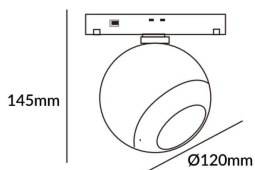

Luxball tracklight D120*145mm

Proyector Lavov de la familia Luxball tracklight D120*145mm con una potencia de 20W y un haz de 15°. Con un flujo luminoso real de 2000lm y una eficacia luminosa de 100lm/W. Fabricado en Aluminio inyectado a presión y acabado en color blanco. DALI Brightness Dim 0.1~100%.

Código artículo 86.TL01.X313.01

Tipo de producto Indoor

Categoría Proyector a carril

Familia Carril Magnético

Subfamilia Luxball tracklight
D120*145mm

Pictograms

Esquema

Producto

Potencia real (W) 20

Flujo luminoso real (lm) 2000lm

Eficacia luminosa (lm/W) 100

Ángulo de apertura 15°

Color blanco

Chip Brand EPISTAR

Driver incluido SI

Equipo DALI Brightness Dim
0.1~100%