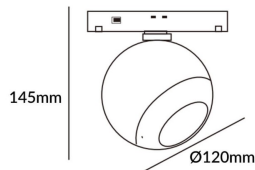

Luxball tracklight D120*145mm

Proyector Lavov de la familia Luxball tracklight D120*145mm con una potencia de 20W y un haz de 15°. Con un flujo luminoso real de 2000lm y una eficacia luminosa de 100lm/W. Fabricado en Aluminio inyectado a presión y acabado en color blanco. DALI Brightness Dim 0.1~100%.

Código artículo	86.TL01.X313.01
Tipo de producto	Indoor
Categoría	Proyectores a carril
Familia	Carril Magnético
Subfamilia	Luxball tracklight D120*145mm

Pictograms

Esquema

Producto	
Potencia real (W)	20
Flujo luminoso real (lm)	2000lm
Eficacia luminosa (lm/W)	100
Ángulo de apertura	15°
Color	blanco
Chip Brand	EPISTAR
Driver incluido	SI
Equipo	DALI Brightness Dim 0.1~100%
Flicker Free	Si
Vida media (h)	50000hrs L80 B10
Temperatura de color (K)	3000
Consistencia de color (SDCM)	SDCM<3
CRI	90