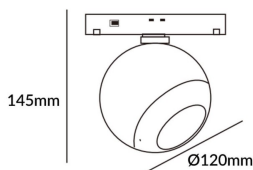

Luxball tracklight D120*145mm

Proyector Lavov de la familia Luxball tracklight D120*145mm con una potencia de 20W y un haz de 15°. Con un flujo luminoso real de 2000lm y una eficacia luminosa de 100lm/W. Fabricado en Aluminio inyectado a presión y acabado en color blanco. DALI Brightness Dim 0.1~100%.

Código artículo 86.TL01.X313.01

Tipo de producto Indoor

Categoría Proyector a carril

Familia Carril Magnético

Subfamilia Luxball tracklight
D120*145mm

Pictograms

Esquema

Producto

Potencia real (W) 20

Flujo luminoso real (lm) 2000lm

Eficacia luminosa (lm/W) 100

Ángulo de apertura 15°

Color blanco

Chip Brand EPISTAR

Driver incluido SI

Equipo DALI Brightness Dim
0.1~100%