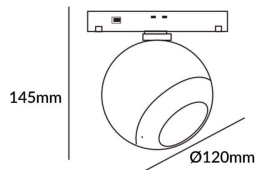

### Luxball tracklight D120\*145mm

Proyector Lavov de la familia Luxball tracklight D120\*145mm con una potencia de 20W y un haz de 15°. Con un flujo luminoso real de 2000lm y una eficacia luminosa de 100lm/W. Fabricado en Aluminio inyectado a presión y acabado en color blanco. DALI Brightness Dim 0.1~100%.

Código artículo	86.TL01.X313.02
Tipo de producto	Indoor
Categoría	Proyectores a carril
Familia	Carril Magnético
Subfamilia	Luxball tracklight D120*145mm

#### Esquema

Producto	
Potencia real (W)	20
Flujo luminoso real (lm)	2000lm
Eficacia luminosa (lm/W)	100
Ángulo de apertura	15°
Color	negro
Chip Brand	EPISTAR
Driver incluido	SI
Equipo	DALI Brightness Dim 0.1~100%
Flicker Free	Si
Vida media (h)	50000hrs L80 B10
Temperatura de color (K)	3000
Consistencia de color (SDCM)	SDCM<3
CRI	90