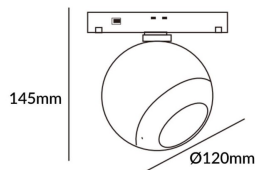

### Luxball tracklight D120\*145mm

Proyector Lavov de la familia Luxball tracklight D120\*145mm con una potencia de 20W y un haz de 15°. Con un flujo luminoso real de 2000lm y una eficacia luminosa de 100lm/W. Fabricado en Aluminio inyectado a presión y acabado en color blanco. DALI Brightness Dim 0.1~100%.

Código artículo	86.TL01.X313.02
Tipo de producto	Indoor
Categoría	Proyectores a carril
Familia	Carril Magnético
Subfamilia	Luxball tracklight D120*145mm

#### Esquema

Producto	
Potencia real (W)	20
Flujo luminoso real (lm)	2000lm
Eficacia luminosa (lm/W)	100
Ángulo de apertura	15°
Color	negro
Chip Brand	EPISTAR
Driver incluido	SI
Equipo	DALI Brightness Dim 0.1~100%
Flicker Free	Si
Vida media (h)	50000hrs L80 B10
Temperatura de color (K)	3000
Consistencia de color (SDCM)	SDCM<3
CRI	90