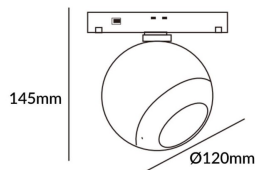

Luxball tracklight D120*145mm

Proyector Lavov de la familia Luxball tracklight D120*145mm con una potencia de 20W y un haz de 15°. Con un flujo luminoso real de 2000lm y una eficacia luminosa de 100lm/W. Fabricado en Aluminio inyectado a presión y acabado en color blanco. DALI Brightness Dim 0.1~100%.

Código artículo	86.TL01.X313.02
Tipo de producto	Indoor
Categoría	Proyectores a carril
Familia	Carril Magnético
Subfamilia	Luxball tracklight D120*145mm

Pictograms

Esquema

Producto	
Potencia real (W)	20
Flujo luminoso real (lm)	2000lm
Eficacia luminosa (lm/W)	100
Ángulo de apertura	15°
Color	negro
Chip Brand	EPISTAR
Driver incluido	SI
Equipo	DALI Brightness Dim 0.1~100%
Flicker Free	Si
Vida media (h)	50000hrs L80 B10
Temperatura de color (K)	3000
Consistencia de color (SDCM)	SDCM<3
CRI	90