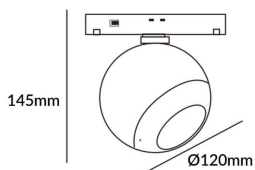

### Luxball tracklight D120\*145mm

Proyector Lavov de la familia Luxball tracklight D120\*145mm con una potencia de 20W y un haz de 24°. Con un flujo luminoso real de 2000lm y una eficacia luminosa de 100lm/W. Fabricado en Aluminio inyectado a presión y acabado en color blanco. DALI Tunable White Dim 0.1~100%.

**Código artículo** 86.TL01.X320.01

**Tipo de producto** Indoor

**Categoría** Proyector a carril

**Familia** Carril Magnético

**Subfamilia** Luxball tracklight  
D120\*145mm

**Pictograms**

### Producto

**Potencia real (W)** 20

**Flujo luminoso real (lm)** 2000lm

**Eficacia luminosa (lm/W)** 100

**Ángulo de apertura** 24°

**Color** blanco

**Chip Brand** EPISTAR

**Driver incluido** SI