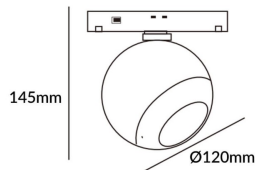

Luxball tracklight D120*145mm

Proyector Lavov de la familia Luxball tracklight D120*145mm con una potencia de 20W y un haz de 24°. Con un flujo luminoso real de 2000lm y una eficacia luminosa de 100lm/W. Fabricado en Aluminio inyectado a presión y acabado en color blanco. DALI Tunable White Dim 0.1~100%.

Código artículo	86.TL01.X320.01
Tipo de producto	Indoor
Categoría	Proyectores a carril
Familia	Carril Magnético
Subfamilia	Luxball tracklight D120*145mm

Pictograms

Esquema

Producto	
Potencia real (W)	20
Flujo luminoso real (lm)	2000lm
Eficacia luminosa (lm/W)	100
Ángulo de apertura	24°
Color	blanco
Chip Brand	EPISTAR
Driver incluido	SI
Equipo	DALI Tunable White Dim 0.1~100%
Flicker Free	Si
Vida media (h)	50000hrs L80 B10
Temperatura de color (K)	3000
Consistencia de color (SDCM)	SDCM<3
CRI	90