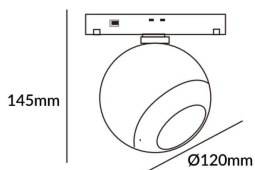

Luxball tracklight D120*145mm

Proyector Lavov de la familia Luxball tracklight D120*145mm con una potencia de 20W y un haz de 24°. Con un flujo luminoso real de 2000lm y una eficacia luminosa de 100lm/W. Fabricado en Aluminio inyectado a presión y acabado en color blanco. DALI Tunable White Dim 0.1~100%.

Código artículo 86.TL01.X320.01

Tipo de producto Indoor

Categoría Proyector a carril

Familia Carril Magnético

Subfamilia Luxball tracklight
D120*145mm

Pictograms

Esquema

Producto

Potencia real (W) 20

Flujo luminoso real (lm) 2000lm

Eficacia luminosa (lm/W) 100

Ángulo de apertura 24°

Color blanco

Chip Brand EPISTAR

Driver incluido SI

Equipo DALI Tunable White Dim
0.1~100%