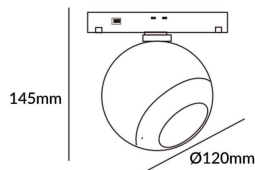

Luxball tracklight D120*145mm

Proyector Lavov de la familia Luxball tracklight D120*145mm con una potencia de 20W y un haz de 24°. Con un flujo luminoso real de 2000lm y una eficacia luminosa de 100lm/W. Fabricado en Aluminio inyectado a presión y acabado en color blanco. DALI Tunable White Dim 0.1~100%.

Código artículo	86.TL01.X320.02
Tipo de producto	Indoor
Categoría	Proyectores a carril
Familia	Carril Magnético
Subfamilia	Luxball tracklight D120*145mm

Pictograms

Esquema

Producto	
Potencia real (W)	20
Flujo luminoso real (lm)	2000lm
Eficacia luminosa (lm/W)	100
Ángulo de apertura	24°
Color	negro
Chip Brand	EPISTAR
Driver incluido	SI
Equipo	DALI Tunable White Dim 0.1~100%
Flicker Free	Si
Vida media (h)	50000hrs L80 B10
Temperatura de color (K)	3000
Consistencia de color (SDCM)	SDCM<3
CRI	90