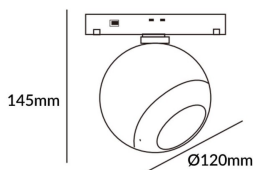

Luxball tracklight D120*145mm

Proyector Lavov de la familia Luxball tracklight D120*145mm con una potencia de 20W y un haz de 24°. Con un flujo luminoso real de 2000lm y una eficacia luminosa de 100lm/W. Fabricado en Aluminio inyectado a presión y acabado en color blanco. DALI Tunable White Dim 0.1~100%.

Código artículo 86.TL01.X320.02

Tipo de producto Indoor

Categoría Proyector a carril

Familia Carril Magnético

Subfamilia Luxball tracklight
D120*145mm

Pictograms

Esquema

Producto

Potencia real (W) 20

Flujo luminoso real (lm) 2000lm

Eficacia luminosa (lm/W) 100

Ángulo de apertura 24°

Color negro

Chip Brand EPISTAR

Driver incluido SI

Equipo DALI Tunable White Dim
0.1~100%