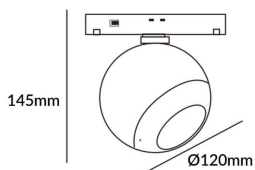

Luxball tracklight D120*145mm

Proyector Lavov de la familia Luxball tracklight D120*145mm con una potencia de 20W y un haz de 24°. Con un flujo luminoso real de 2000lm y una eficacia luminosa de 100lm/W. Fabricado en Aluminio inyectado a presión y acabado en color blanco. ON-OFF, No-dim.

Código artículo 86.TL01.X321.01

Tipo de producto Indoor

Categoría Proyector a carril

Familia Carril Magnético

Subfamilia Luxball tracklight
D120*145mm

Pictograms

Esquema

Producto

Potencia real (W) 20

Flujo luminoso real (lm) 2000lm

Eficacia luminosa (lm/W) 100

Ángulo de apertura 24°

Color blanco

Chip Brand EPISTAR

Driver incluido SI

Equipo ON-OFF, No-dim