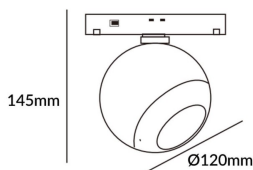

### Luxball tracklight D120\*145mm

Proyector Lavov de la familia Luxball tracklight D120\*145mm con una potencia de 20W y un haz de 24°. Con un flujo luminoso real de 2000lm y una eficacia luminosa de 100lm/W. Fabricado en Aluminio inyectado a presión y acabado en color blanco. ON-OFF, No-dim.

**Código artículo** 86.TL01.X321.01

**Tipo de producto** Indoor

**Categoría** Proyector a carril

**Familia** Carril Magnético

**Subfamilia** Luxball tracklight  
D120\*145mm

**Pictograms**

### Producto

**Potencia real (W)** 20

**Flujo luminoso real (lm)** 2000lm

**Eficacia luminosa (lm/W)** 100

**Ángulo de apertura** 24°

**Color** blanco

**Chip Brand** EPISTAR

**Driver incluido** SI