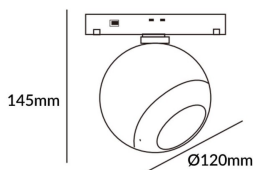

Luxball tracklight D120*145mm

Proyector Lavov de la familia Luxball tracklight D120*145mm con una potencia de 20W y un haz de 24°. Con un flujo luminoso real de 2000lm y una eficacia luminosa de 100lm/W. Fabricado en Aluminio inyectado a presión y acabado en color blanco. ON-OFF, No-dim.

Código artículo 86.TL01.X321.02

Tipo de producto Indoor

Categoría Proyector a carril

Familia Carril Magnético

Subfamilia Luxball tracklight
D120*145mm

Pictograms

Esquema

Producto

Potencia real (W) 20

Flujo luminoso real (lm) 2000lm

Eficacia luminosa (lm/W) 100

Ángulo de apertura 24°

Color negro

Chip Brand EPISTAR

Driver incluido SI

Equipo ON-OFF, No-dim