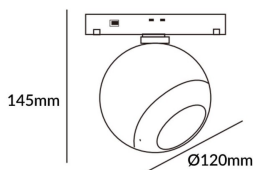

### Luxball tracklight D120\*145mm

Proyector Lavov de la familia Luxball tracklight D120\*145mm con una potencia de 20W y un haz de 24°. Con un flujo luminoso real de 2000lm y una eficacia luminosa de 100lm/W. Fabricado en Aluminio inyectado a presión y acabado en color blanco. ON-OFF, No-dim.

**Código artículo** 86.TL01.X321.02

**Tipo de producto** Indoor

**Categoría** Proyector a carril

**Familia** Carril Magnético

**Subfamilia** Luxball tracklight  
D120\*145mm

**Pictograms**

### Producto

**Potencia real (W)** 20

**Flujo luminoso real (lm)** 2000lm

**Eficacia luminosa (lm/W)** 100

**Ángulo de apertura** 24°

**Color** negro

**Chip Brand** EPISTAR

**Driver incluido** SI