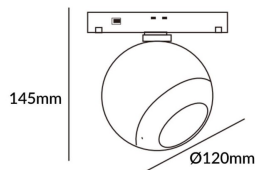

Luxball tracklight D120*145mm

Proyector Lavov de la familia Luxball tracklight D120*145mm con una potencia de 20W y un haz de 24°. Con un flujo luminoso real de 2000lm y una eficacia luminosa de 100lm/W. Fabricado en Aluminio inyectado a presión y acabado en color blanco. DALI Brightness Dim 0.1~100%.

| | |
|------------------|-------------------------------|
| Código artículo | 86.TL01.X323.01 |
| Tipo de producto | Indoor |
| Categoría | Proyectores a carril |
| Familia | Carril Magnético |
| Subfamilia | Luxball tracklight D120*145mm |

Pictograms

Esquema

| | |
|------------------------------|------------------------------|
| Producto | |
| Potencia real (W) | 20 |
| Flujo luminoso real (lm) | 2000lm |
| Eficacia luminosa (lm/W) | 100 |
| Ángulo de apertura | 24° |
| Color | blanco |
| Chip Brand | EPISTAR |
| Driver incluido | SI |
| Equipo | DALI Brightness Dim 0.1~100% |
| Flicker Free | Si |
| Vida media (h) | 50000hrs L80 B10 |
| Temperatura de color (K) | 3000 |
| Consistencia de color (SDCM) | SDCM<3 |
| CRI | 90 |