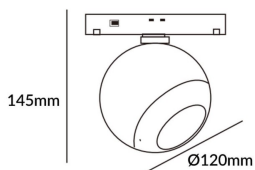

Luxball tracklight D120*145mm

Proyector Lavov de la familia Luxball tracklight D120*145mm con una potencia de 20W y un haz de 24°. Con un flujo luminoso real de 2000lm y una eficacia luminosa de 100lm/W. Fabricado en Aluminio inyectado a presión y acabado en color blanco. DALI Brightness Dim 0.1~100%.

Código artículo 86.TL01.X323.01

Tipo de producto Indoor

Categoría Proyector a carril

Familia Carril Magnético

Subfamilia Luxball tracklight
D120*145mm

Pictograms

Esquema

Producto

Potencia real (W) 20

Flujo luminoso real (lm) 2000lm

Eficacia luminosa (lm/W) 100

Ángulo de apertura 24°

Color blanco

Chip Brand EPISTAR

Driver incluido SI

Equipo DALI Brightness Dim
0.1~100%