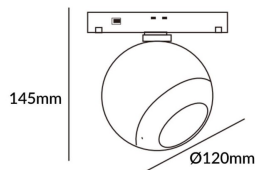

Esquema

Producto	
Potencia real (W)	20
Flujo luminoso real (lm)	2000lm
Eficacia luminosa (lm/W)	100
Ángulo de apertura	24°
Color	blanco
Chip Brand	EPISTAR
Driver incluido	SI
Equipo	DALI Brightness Dim 0.1~100%
Flicker Free	Si
Vida media (h)	50000hrs L80 B10
Temperatura de color (K)	3000
Consistencia de color (SDCM)	SDCM<3
CRI	90