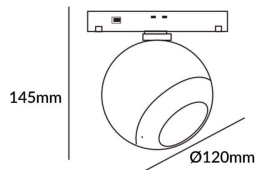

Luxball tracklight D120*145mm

Proyector Lavov de la familia Luxball tracklight D120*145mm con una potencia de 20W y un haz de 24°. Con un flujo luminoso real de 2000lm y una eficacia luminosa de 100lm/W. Fabricado en Aluminio inyectado a presión y acabado en color blanco. DALI Brightness Dim 0.1~100%.

Código artículo	86.TL01.X323.01
Tipo de producto	Indoor
Categoría	Proyectores a carril
Familia	Carril Magnético
Subfamilia	Luxball tracklight D120*145mm

Pictograms

Esquema

Producto	
Potencia real (W)	20
Flujo luminoso real (lm)	2000lm
Eficacia luminosa (lm/W)	100
Ángulo de apertura	24°
Color	blanco
Chip Brand	EPISTAR
Driver incluido	SI
Equipo	DALI Brightness Dim 0.1~100%
Flicker Free	Si
Vida media (h)	50000hrs L80 B10
Temperatura de color (K)	3000
Consistencia de color (SDCM)	SDCM<3
CRI	90