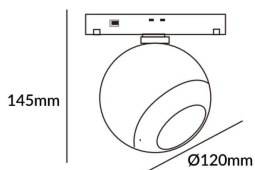

Luxball tracklight D120*145mm

Proyector Lavov de la familia Luxball tracklight D120*145mm con una potencia de 20W y un haz de 24°. Con un flujo luminoso real de 2000lm y una eficacia luminosa de 100lm/W. Fabricado en Aluminio inyectado a presión y acabado en color blanco. DALI Brightness Dim 0.1~100%.

Código artículo 86.TL01.X323.02

Tipo de producto Indoor

Categoría Proyector a carril

Familia Carril Magnético

Subfamilia Luxball tracklight
D120*145mm

Pictograms

Esquema

Producto

Potencia real (W) 20

Flujo luminoso real (lm) 2000lm

Eficacia luminosa (lm/W) 100

Ángulo de apertura 24°

Color negro

Chip Brand EPISTAR

Driver incluido SI

Equipo DALI Brightness Dim
0.1~100%