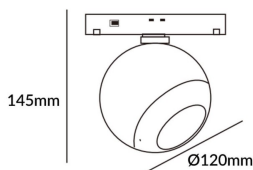

### Luxball tracklight D120\*145mm

Proyector Lavov de la familia Luxball tracklight D120\*145mm con una potencia de 20W y un haz de 24°. Con un flujo luminoso real de 2000lm y una eficacia luminosa de 100lm/W. Fabricado en Aluminio inyectado a presión y acabado en color blanco. DALI Brightness Dim 0.1~100%.

**Código artículo** 86.TL01.X323.02

**Tipo de producto** Indoor

**Categoría** Proyector a carril

**Familia** Carril Magnético

**Subfamilia** Luxball tracklight  
D120\*145mm

**Pictograms**

### Producto

**Potencia real (W)** 20

**Flujo luminoso real (lm)** 2000lm

**Eficacia luminosa (lm/W)** 100

**Ángulo de apertura** 24°

**Color** negro

**Chip Brand** EPISTAR

**Driver incluido** SI