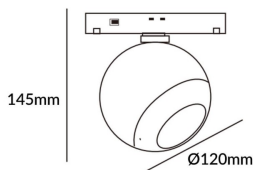

Luxball tracklight D120*145mm

Proyector Lavov de la familia Luxball tracklight D120*145mm con una potencia de 20W y un haz de 24°. Con un flujo luminoso real de 2000lm y una eficacia luminosa de 100lm/W. Fabricado en Aluminio inyectado a presión y acabado en color blanco. DALI Brightness Dim 0.1~100%.

Código artículo	86.TL01.X323.02
Tipo de producto	Indoor
Categoría	Proyectores a carril
Familia	Carril Magnético
Subfamilia	Luxball tracklight D120*145mm

Pictograms

Esquema

Producto

Potencia real (W)	20
Flujo luminoso real (lm)	2000lm
Eficacia luminosa (lm/W)	100
Ángulo de apertura	24°
Color	negro
Chip Brand	EPISTAR
Driver incluido	SI
Equipo	DALI Brightness Dim 0.1~100%
Flicker Free	Si
Vida media (h)	50000hrs L80 B10
Temperatura de color (K)	3000
Consistencia de color (SDCM)	SDCM<3
CRI	90