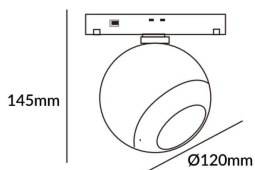

Luxball tracklight D120*145mm

Proyector Lavov de la familia Luxball tracklight D120*145mm con una potencia de 20W y un haz de 36°. Con un flujo luminoso real de 2000lm y una eficacia luminosa de 100lm/W. Fabricado en Aluminio inyectado a presión y acabado en color blanco. DALI Tunable White Dim 0.1~100%.

Código artículo 86.TL01.X330.01

Tipo de producto Indoor

Categoría Proyector a carril

Familia Carril Magnético

Subfamilia Luxball tracklight
D120*145mm

Pictograms

Esquema

Producto

Potencia real (W) 20

Flujo luminoso real (lm) 2000lm

Eficacia luminosa (lm/W) 100

Ángulo de apertura 36°

Color blanco

Chip Brand EPISTAR

Driver incluido SI

Equipo DALI Tunable White Dim
0.1~100%