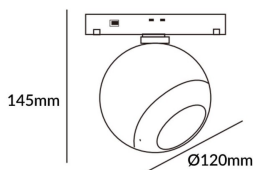

Luxball tracklight D120*145mm

Proyector Lavov de la familia Luxball tracklight D120*145mm con una potencia de 20W y un haz de 36°. Con un flujo luminoso real de 2000lm y una eficacia luminosa de 100lm/W. Fabricado en Aluminio inyectado a presión y acabado en color blanco. DALI Tunable White Dim 0.1~100%.

Código artículo 86.TL01.X330.01

Tipo de producto Indoor

Categoría Proyector a carril

Familia Carril Magnético

Subfamilia Luxball tracklight
D120*145mm

Pictograms

Esquema

Producto

Potencia real (W) 20

Flujo luminoso real (lm) 2000lm

Eficacia luminosa (lm/W) 100

Ángulo de apertura 36°

Color blanco

Chip Brand EPISTAR

Driver incluido SI

Equipo DALI Tunable White Dim
0.1~100%