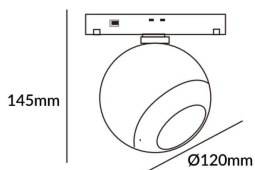

### Luxball tracklight D120\*145mm

Proyector Lavov de la familia Luxball tracklight D120\*145mm con una potencia de 20W y un haz de 36°. Con un flujo luminoso real de 2000lm y una eficacia luminosa de 100lm/W. Fabricado en Aluminio inyectado a presión y acabado en color blanco. DALI Tunable White Dim 0.1~100%.

**Código artículo** 86.TL01.X330.01

**Tipo de producto** Indoor

**Categoría** Proyector a carril

**Familia** Carril Magnético

**Subfamilia** Luxball tracklight  
D120\*145mm

**Pictograms**

### Producto

**Potencia real (W)** 20

**Flujo luminoso real (lm)** 2000lm

**Eficacia luminosa (lm/W)** 100

**Ángulo de apertura** 36°

**Color** blanco

**Chip Brand** EPISTAR

**Driver incluido** SI