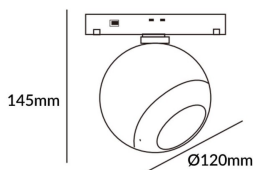

Luxball tracklight D120*145mm

Proyector Lavov de la familia Luxball tracklight D120*145mm con una potencia de 20W y un haz de 36°. Con un flujo luminoso real de 2000lm y una eficacia luminosa de 100lm/W. Fabricado en Aluminio inyectado a presión y acabado en color blanco. DALI Tunable White Dim 0.1~100%.

Código artículo 86.TL01.X330.02

Tipo de producto Indoor

Categoría Proyector a carril

Familia Carril Magnético

Subfamilia Luxball tracklight
D120*145mm

Pictograms

Esquema

Producto

Potencia real (W) 20

Flujo luminoso real (lm) 2000lm

Eficacia luminosa (lm/W) 100

Ángulo de apertura 36°

Color negro

Chip Brand EPISTAR

Driver incluido SI

Equipo DALI Tunable White Dim
0.1~100%