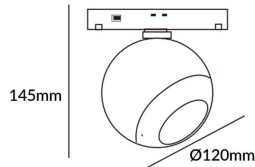

Esquema

Producto	
Potencia real (W)	20
Flujo luminoso real (lm)	2000lm
Eficacia luminosa (lm/W)	100
Ángulo de apertura	36°
Color	negro
Chip Brand	EPISTAR
Driver incluido	SI
Equipo	DALI Tunable White Dim 0.1~100%
Flicker Free	Si
Vida media (h)	50000hrs L80 B10
Temperatura de color (K)	3000
Consistencia de color (SDCM)	SDCM<3
CRI	90