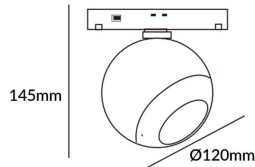

### Luxball tracklight D120\*145mm

Proyector Lavov de la familia Luxball tracklight D120\*145mm con una potencia de 20W y un haz de 36°. Con un flujo luminoso real de 2000lm y una eficacia luminosa de 100lm/W. Fabricado en Aluminio inyectado a presión y acabado en color blanco. DALI Tunable White Dim 0.1~100%.

Código artículo	86.TL01.X330.02
Tipo de producto	Indoor
Categoría	Proyectores a carril
Familia	Carril Magnético
Subfamilia	Luxball tracklight D120*145mm

#### Esquema

Producto	
Potencia real (W)	20
Flujo luminoso real (lm)	2000lm
Eficacia luminosa (lm/W)	100
Ángulo de apertura	36°
Color	negro
Chip Brand	EPISTAR
Driver incluido	SI
Equipo	DALI Tunable White Dim 0.1~100%
Flicker Free	Si
Vida media (h)	50000hrs L80 B10
Temperatura de color (K)	3000
Consistencia de color (SDCM)	SDCM<3
CRI	90